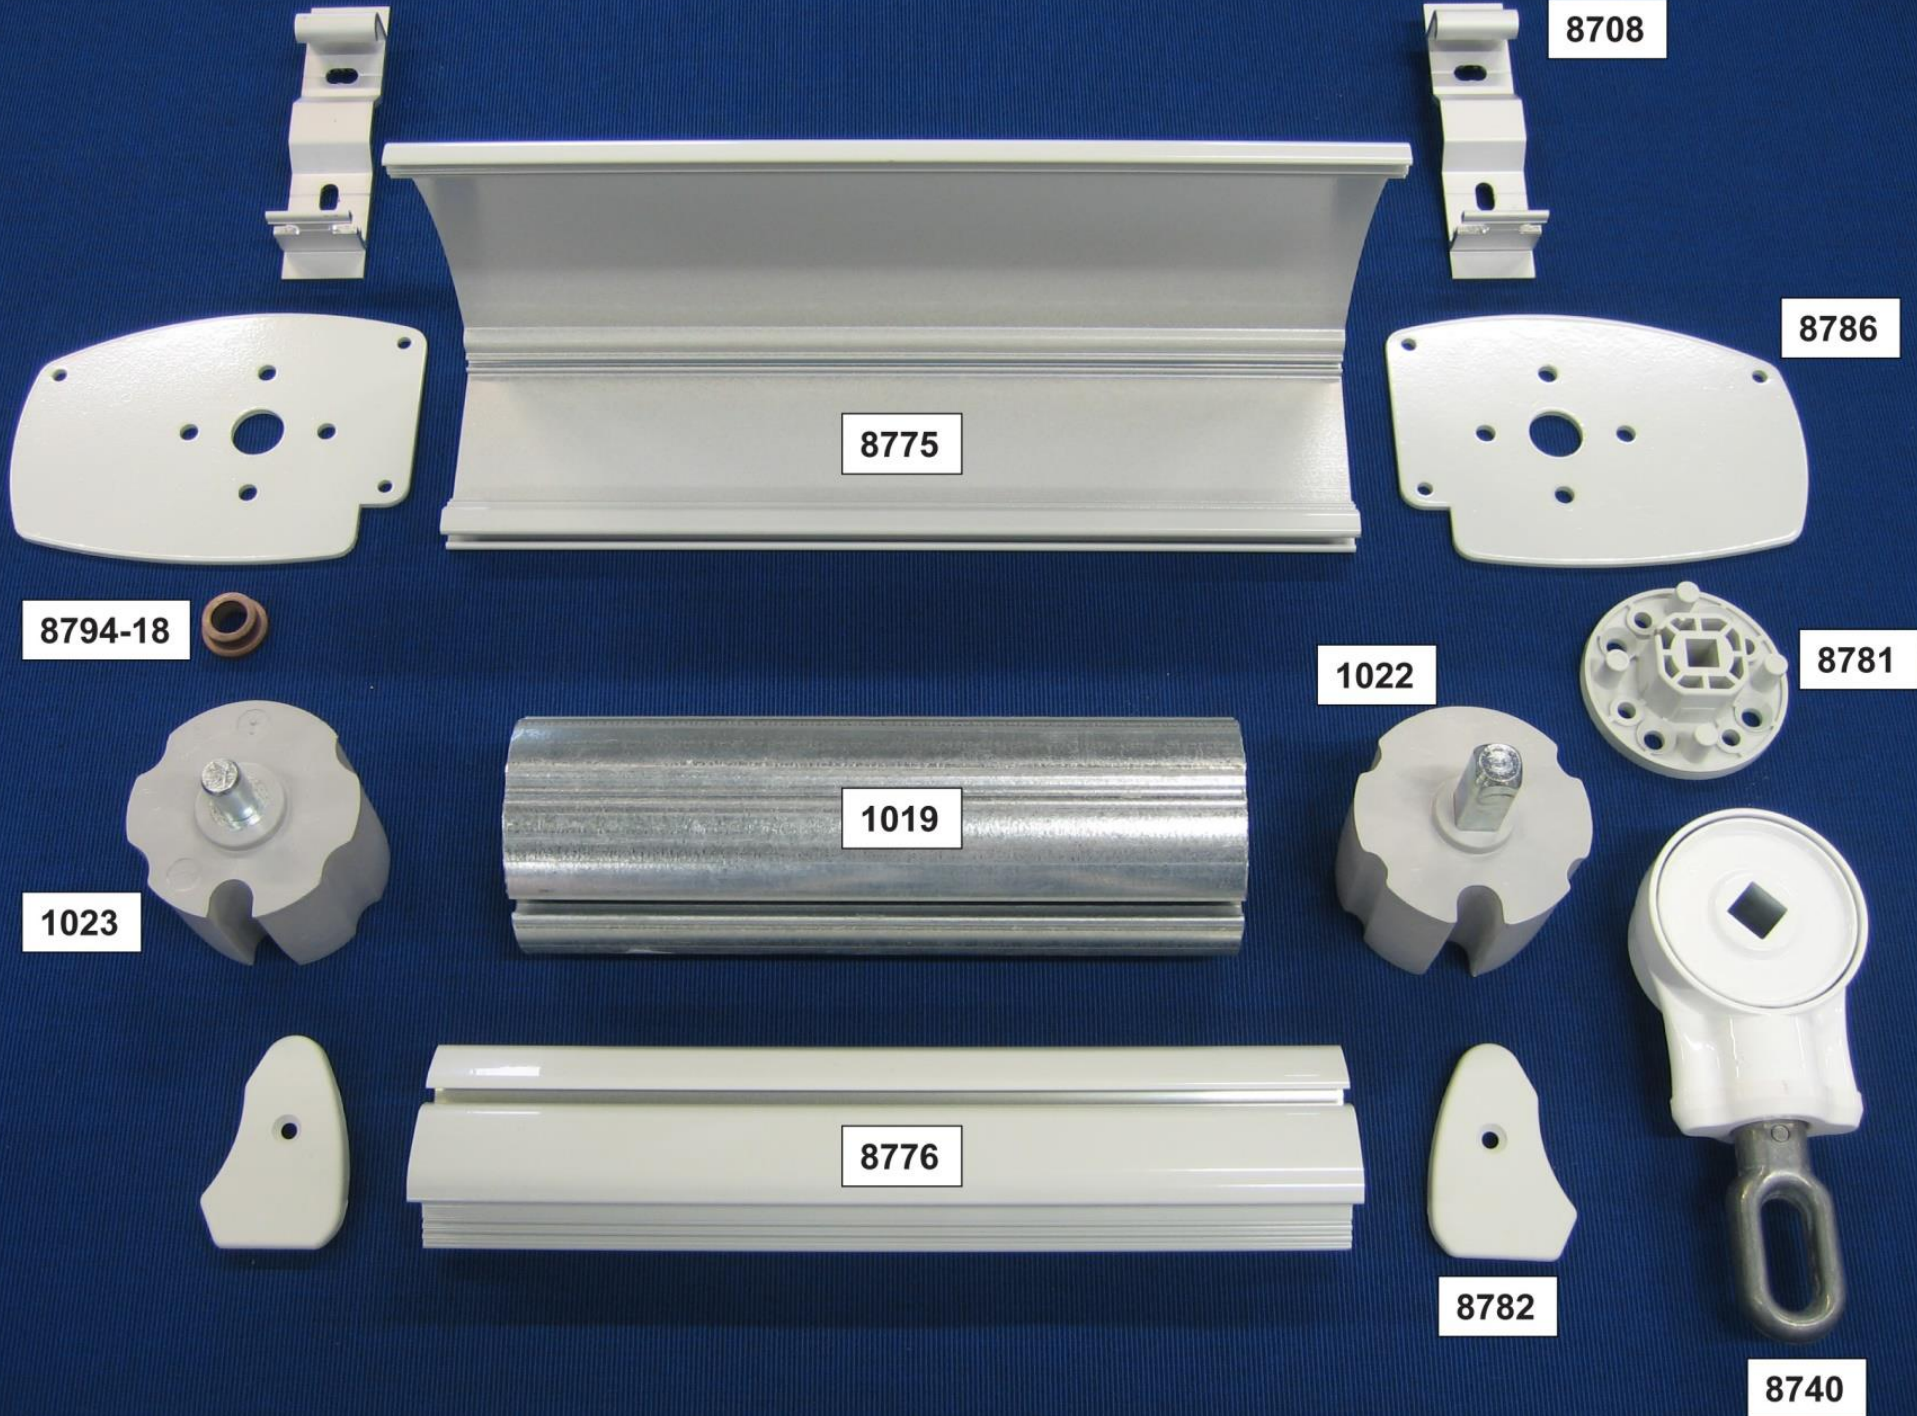

Optima Ø43 mm (två bandrullar)

Optima Ø70 mm motor

Optima Ø70 mm växel

8777

8775

8708

8779

1023

1019

1022

8781

8776

8782

8740

Optima Ø70 mm växel, alugavlar

Optima Ø70 mm Gaviota, alugavlar