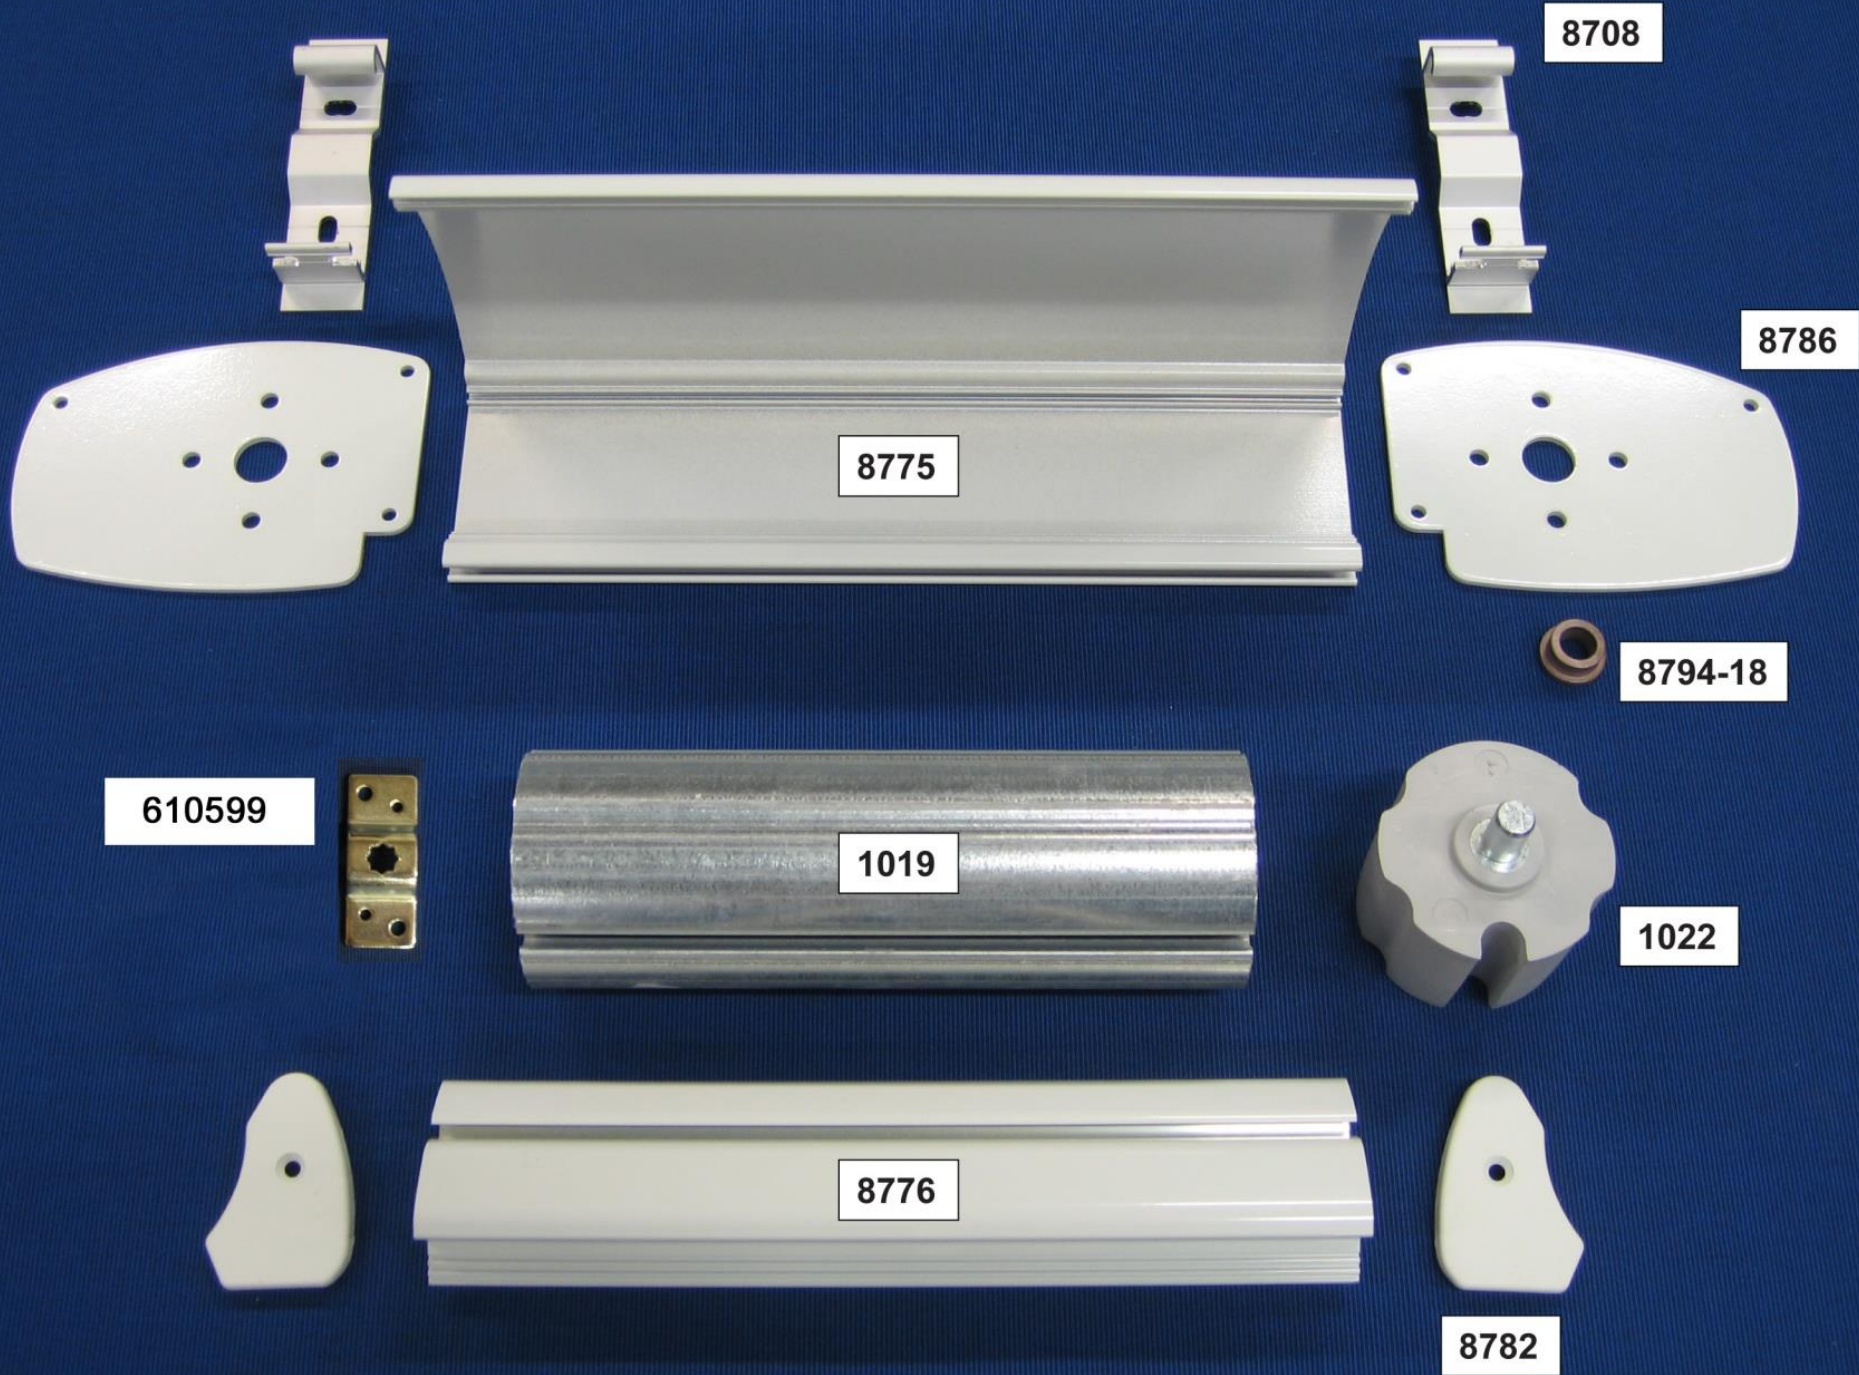

Optima Ø43 mm (två bandrullar)

Optima Ø70 mm motor

Optima Ø70 mm växel

8777

8775

8708

8779

1023

1019

1022

8781

8776

8782

8740

Optima Ø70 mm växel, alugavlar

Optima Ø70 mm Gaviota, alugavlar