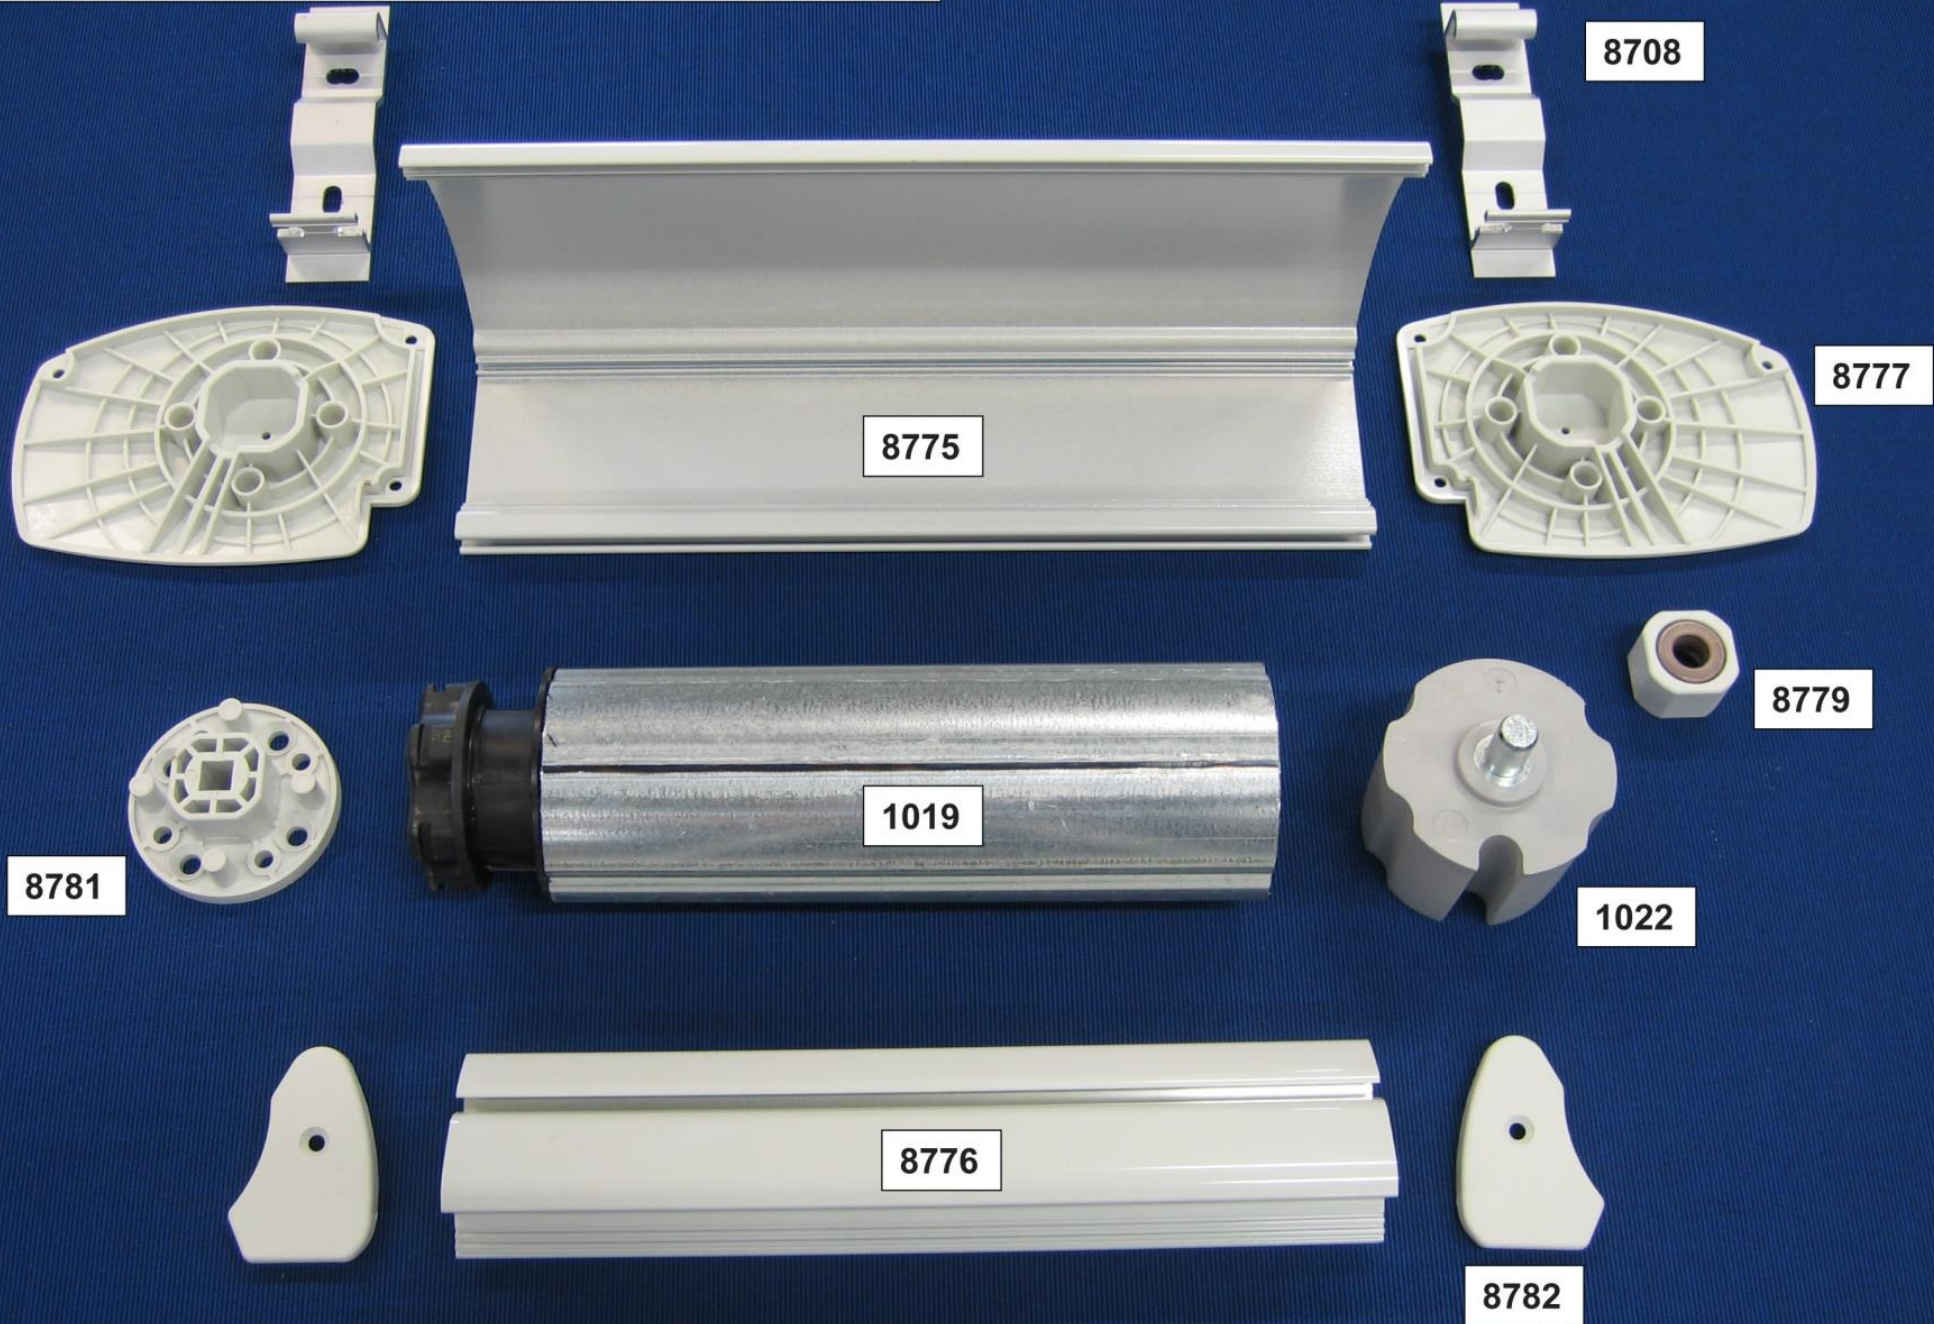

Optima Ø43 mm (två bandrullar)

Optima Ø70 mm motor

Optima Ø70 mm växel

8777

8775

8708

8779

1023

1019

1022

8781

8776

8782

8740

Optima Ø70 mm växel, alugavlar

Optima Ø70 mm Gaviota, alugavlar