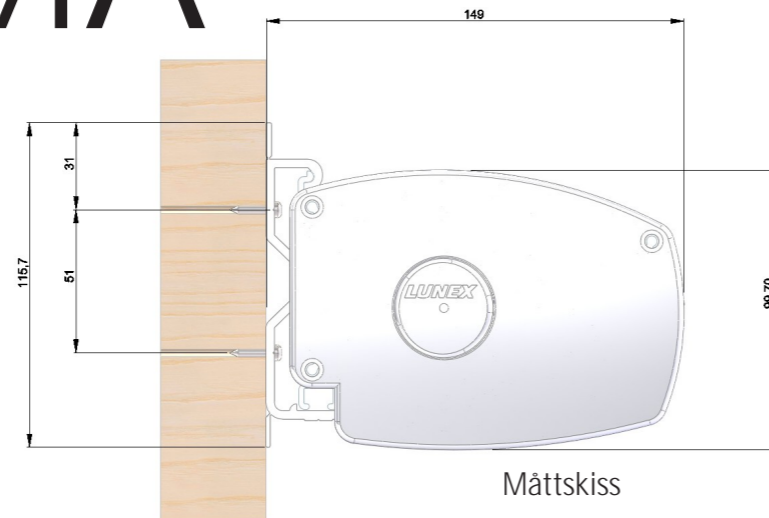

OPTIMA

Svala fakta
och heta
argument

Optima fönstermarkis

- Arcade fjäderarmar
• ställbar i tre lägen
- Dukrör aluminium 43 mm
• stabilt med låg vikt
- Manuell band/vevreglage
• även motor med 70 mm rör
- Gavlar i glasfiberförstärkt polyamid
• kraftiga och UV-tåliga
- Armutfall standard 0,5-1,2 meter
- Rek. maxbredd 3,6 meter
- Seriekoppling max två enheter

Optima fasadmarkis

- Gasfjäderarmar
• unik patenterad styrka
- Dukrör stål 70 mm
• ger slät och snygg duk
- Motoriserad
• enkel att manövrera
- Gavlar i aluminium
• klarar stora breddar
- Armutfall standard 0,5-1,2 meter
- Rek. maxbredd 5 meter
- Seriekoppling max. fyra enheter totalt 20 meter