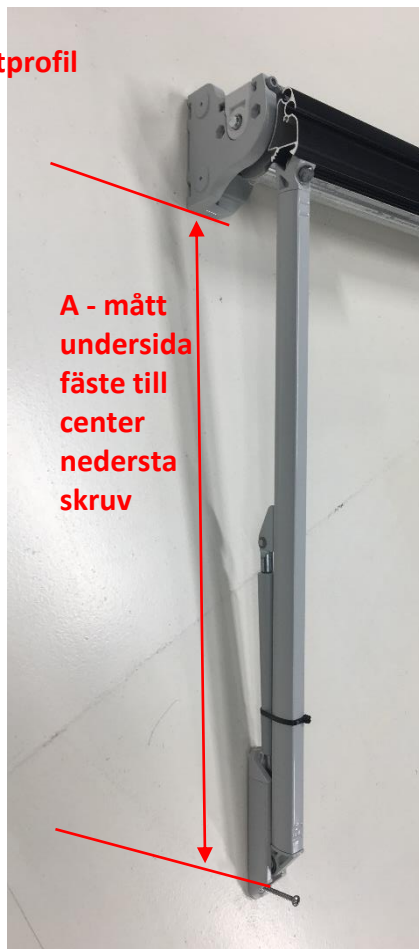

Lunex Balkongmarkis instruktion

Växelsida

Motorsida

Tappsida

Lunex Balkongmarkis instruktion

Med vev

Med motor

Arm/utfall cm	A-mått cm
70	64,5
80	74,5
90	84,5
100	94,5
110	104,5
120	114,5