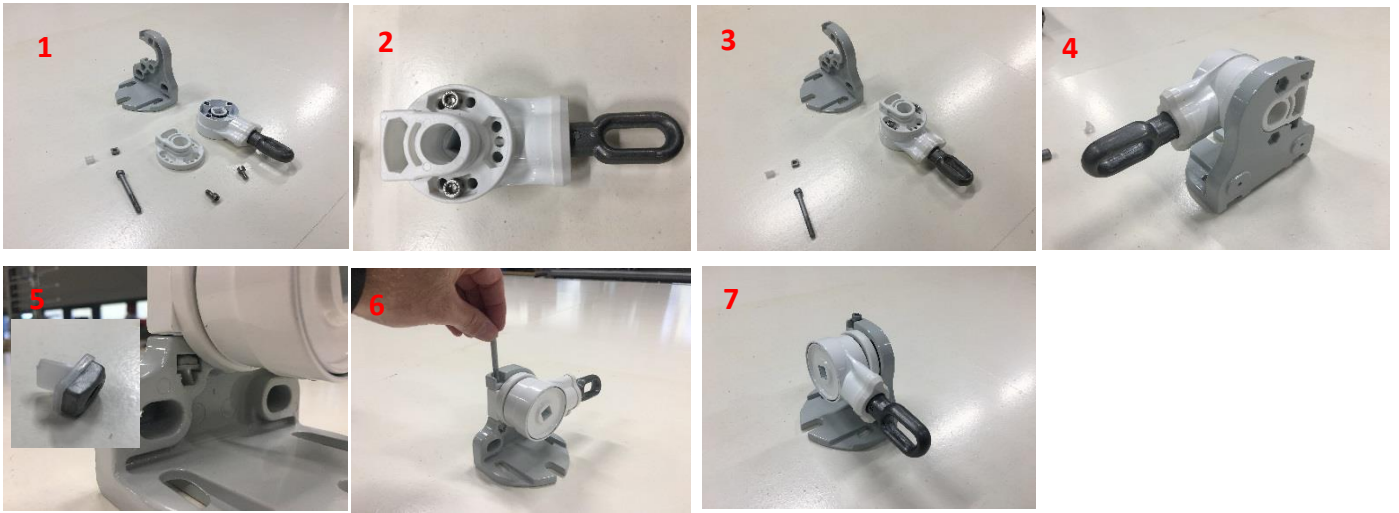

Lunex Balkongmarkis instruktion

Växelsida

Motorsida

Tappsida

Lunex Balkongmarkis instruktion

Med vev

Med motor

Arm/utfall cm	A-mått cm
70	64,5
80	74,5
90	84,5
100	94,5
110	104,5
120	114,5