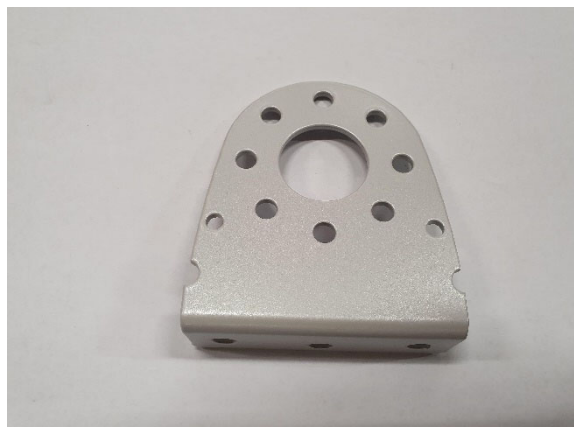

LU8755

1

Flexwire, 30 cm

Wire, galvad för seriekoppling LU8747

LU8757

1

Ändtapp fast seriekoppling

Aluminium, natur, ändtapp, lös med insex för  $\varnothing$ 70 mm rör

LU8758

1

Ändtapp fast seriekoppling, kort

Aluminium, natur, ändtapp, lös utan fläns för  $\varnothing$ 70 mm rör

LU8771

20

LU8771S Svart

20