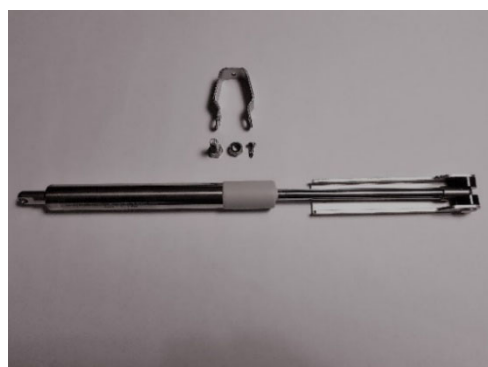

LU2810		1

Kit Dämpare Rostfri

Används tillsammans med arm LU1710