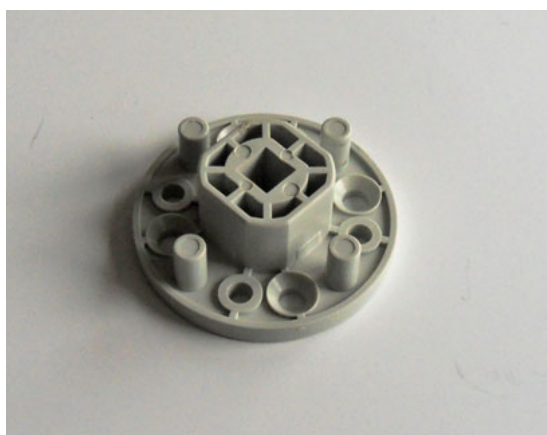

50

Optima Adapter för Ø 70 rör, bronslager

Ljusgrå

LU8780

10

Optima Adapter för seriekoppling, bronslager

Ljusgrå

LU8781