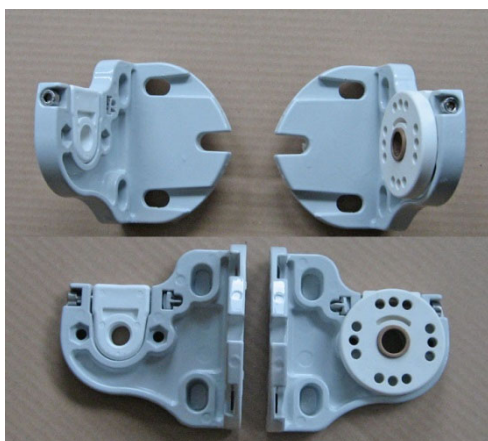

LU1029

10

Tak/väggfäste 70 mm utan kassett

Balkong-, fasadmarkis utan kassett Be-
slag för ø70 mm dukrör