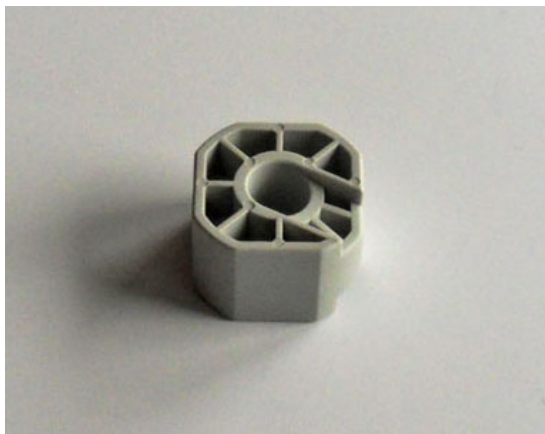

LU8778

50

Optima Adapter för Ø 43 rör

Ljusgrå