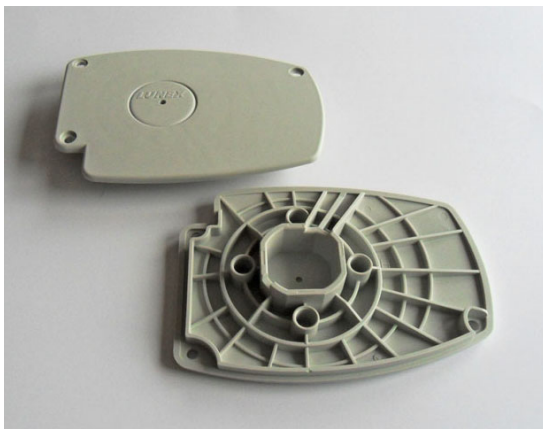

LU8777

50

LU8777S Svart

25

Optima plastgavel, kassett