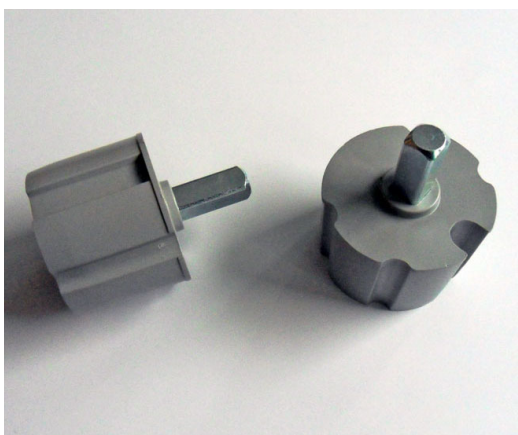

Axel för seriekoppling, 3 m

Stål, galvad. Fyrkant 13 mm

LU1019-50 70 x 1.0 mm 5 m

LU1019-70 70 x 1.0 mm 7 m

Dukrör ø70 mm

Stål, rostskyddad

LU1022 50

Ändtapp, ø70 mm, fyrkant