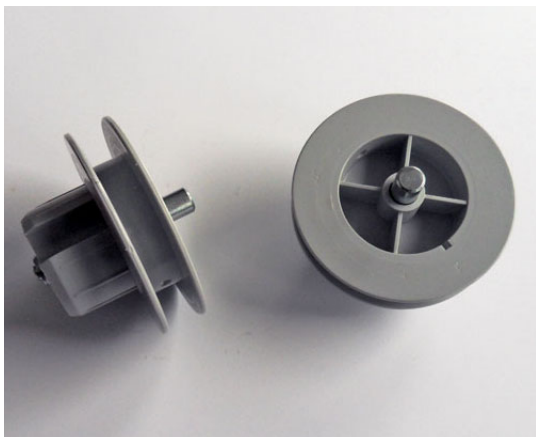

LU8706S Svart 10

Platta till LU8708 & LU8708S

LU8708 100  
LU8708S Svart 100  
Väggfäste, Optima  
Fönstermarkis. Aluminium, anodiserad

LU8709 1  
Ändtapp, fyrkant för 43 mm rör  
Fönstermarkis, plast. Fyrkant tapp 10 mm