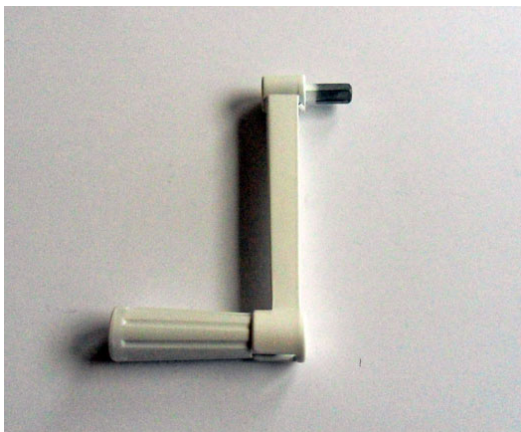

Plast. Axel stål fyrkant 13 mm, längd 30 mm

LU1023 50

Ändtapp, ø70 mm, rund

Plast. Axel stål rund 12 mm. Längd 20 mm

LU1027 1

Vevbox 1:2, komplett med vev

Vit, max 40 kg

LU1027-1