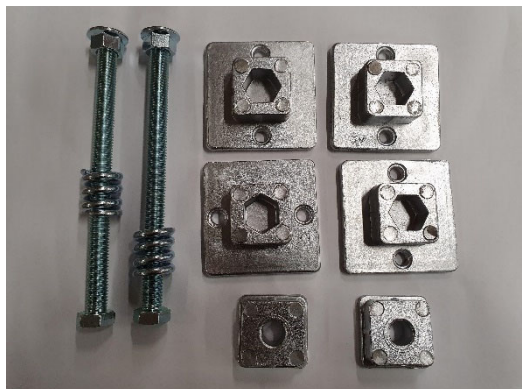

LU5400 1

Balkongben Metall

Ledad fot.