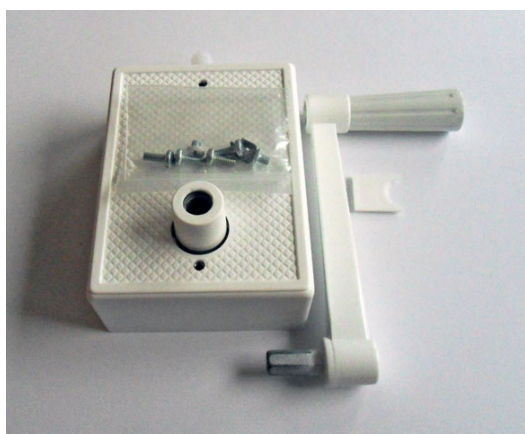

LU1027 1

Vevbox 1:2, komplett med vev

Vit, max 40 kg