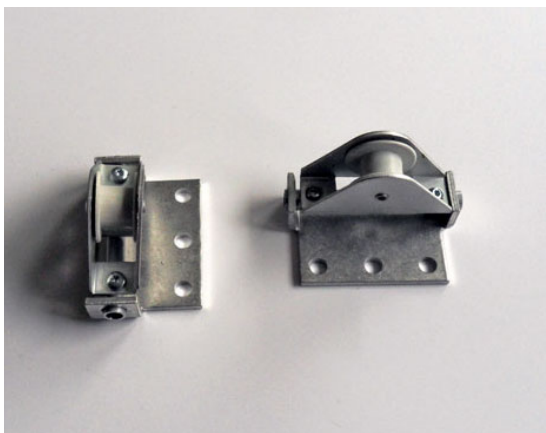

LU8724

10

Avväxling, ledat

Aluminium, plasthjul