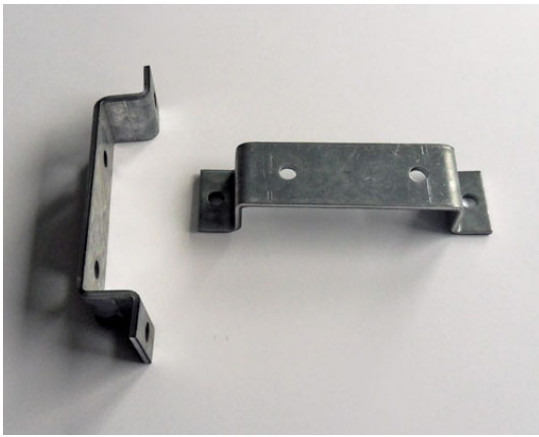

LU8717

10

Utbyggsbeslag, Optima

Stål, galvad. Bredd 30 mm, c/c 110 mm