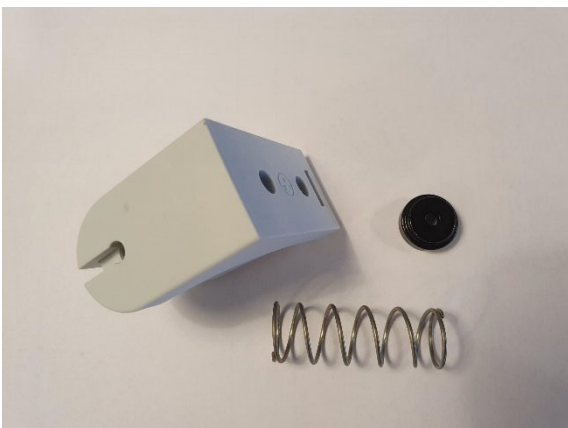

LU8785 20

LU8785S Svart 20

Monteringskit Screen, 30 mm offset

Vid lina använd knut. Vid vajer använd låsring 66.0372.0000

LU8786 20

LU8786S Svart 20

Optima Alugavel, hål 18 mm

LU8788		20
LU8788S	Svart	20
Optima Alugavel serie, hål ø22 mm		