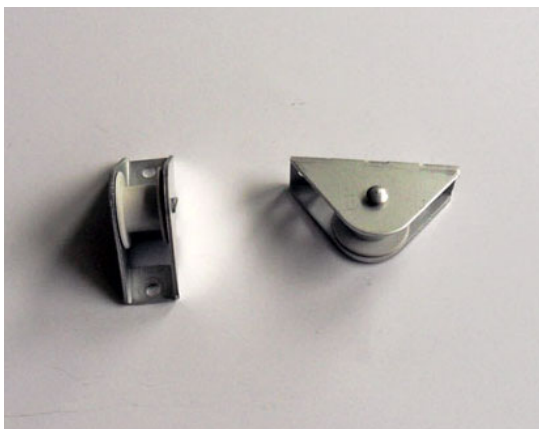

LU8711 50
Band/lintrissa
Rostfri. Plasthjul