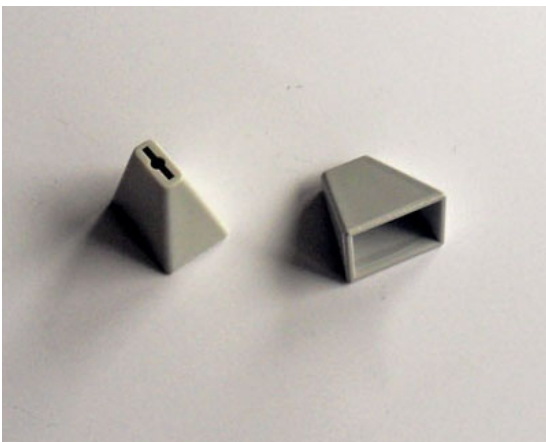

LU8715

100

LU8715S Svart

100

Bandklocka

Fönstermarkis, plast