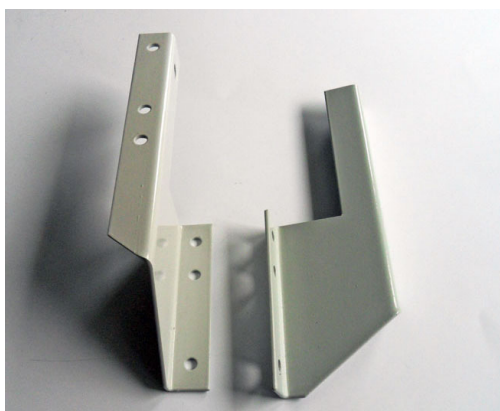

1

Vev, till vevbox

Vit, resevdel

LU1029

10

Tak/väggfäste 70 mm utan kassett

Balkong-, fasadmarkis utan kassett Be-  
slag för ø70 mm dukrör

LU1040-04	RAL7035	4 cm	5 par
LU1040-06	RAL7035	6 cm	5 par
LU1040-08	RAL7035	8 cm	5 par
LU1040-10	RAL7035	10 cm	5 par
LU1040-12	RAL7035	12 cm	5 par
LU1040-14	RAL7035	14 cm	5 par
LU1040-16	RAL7035	16 cm	5 par
LU1040-18	RAL7035	18 cm	5 par
LU1040-04S	Svart	4 cm	5 par
LU1040-06S	Svart	6 cm	5 par
LU1040-08S	Svart	8 cm	5 par
LU1040-10S	Svart	10 cm	5 par
LU1040-12S	Svart	12 cm	5 par
LU1040-14S	Svart	14 cm	5 par
LU1040-16S	Svart	16 cm	5 par
LU1040-18S	Svart	18 cm	5 par