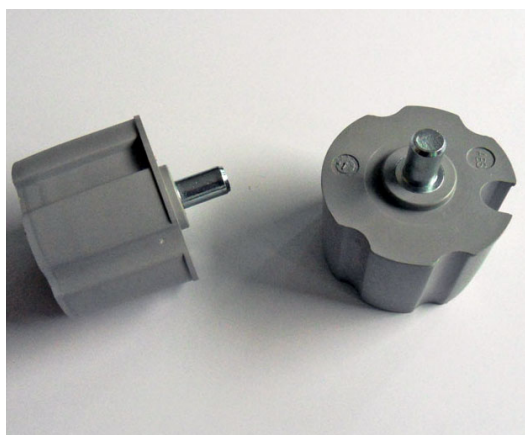

LU1023 50

Ändtapp, ø70 mm, rund

Plast. Axel stål rund 12 mm. Längd 20 mm