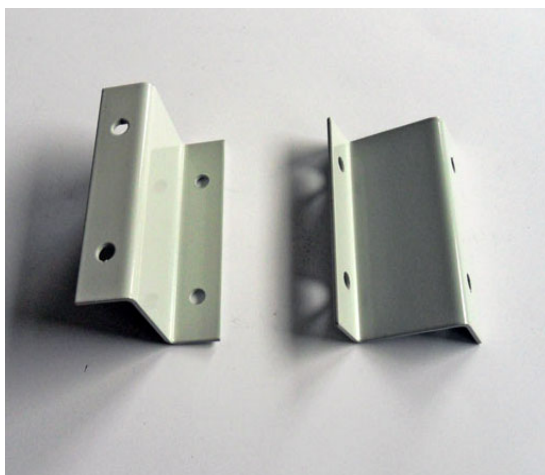

LU1042-04	RAL7035 4 cm	5 par
LU1042-06	RAL7035 6 cm	5 par
LU1042-08	RAL7035 8 cm	5 par
LU1042-10	RAL7035 10 cm	5 par
LU1042-12	RAL7035 12 cm	5 par
LU1042-14	RAL7035 14 cm	5 par
LU1042-16	RAL7035 16 cm	5 par
LU1042-18	RAL7035 18 cm	5 par
Nischbeslag 4-18 cm		
Aluminium, lackad. Rak