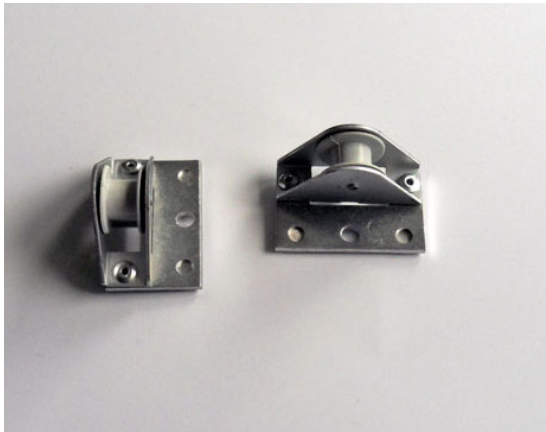

LU8722

10

Avväxling, fast

Aluminium, plasthjul