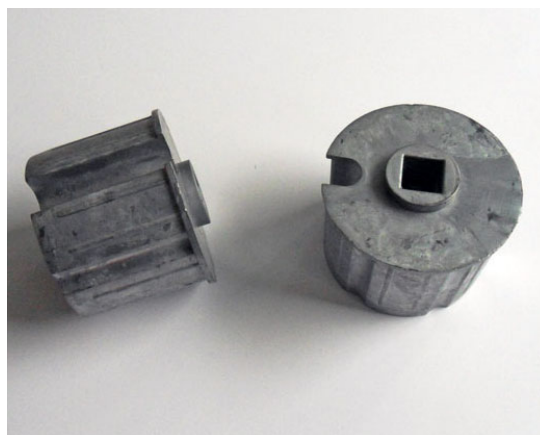

LU8755

1

Flexwire, 30 cm

Wire, galvad för seriekoppling LU8747

LU8757

1

Ändtapp fast seriekoppling

Aluminium, natur, ändtapp, lös med insex för  $\varnothing$ 70 mm rör

LU8758

1

Ändtapp fast seriekoppling, kort

Aluminium, natur, ändtapp, lös utan fläns för  $\varnothing$ 70 mm rör

LU8771

20

LU8771S Svart

20