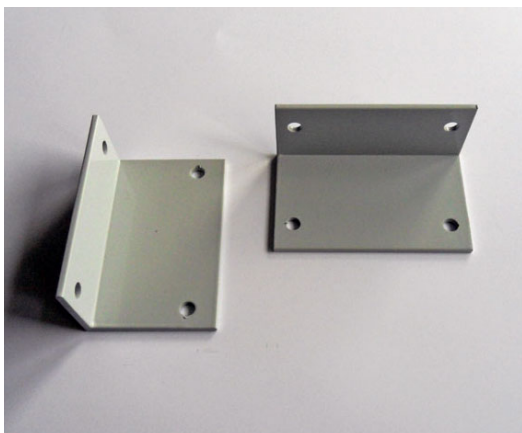

10

Vinkelfäste för Arcade LU1710, 30x30x3

Aluminium, lackad

LU1126

10

Vinkelfäste för Arcade LU1710, 60x40x3

Aluminium, lackad

LU1127