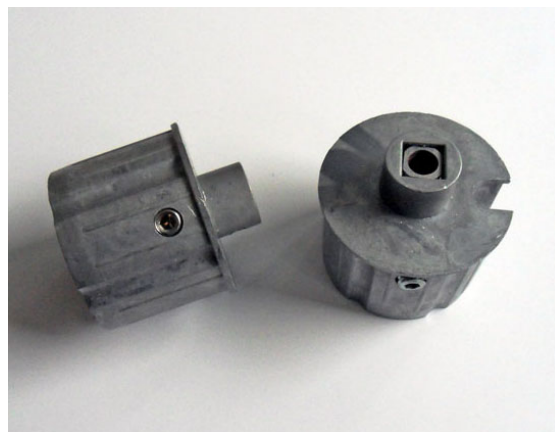

Axellås till seriekoppling

Stål, galvad. Ring med insex för låsning av axel LU1016

Insexskruv köps löst: 66.1045.0000; Förpackningsstorlek 100 st

LU8740

1

Snäckväxel för kassett

Aluminium, vit med aluöga. För 13 mm axel, 1:3