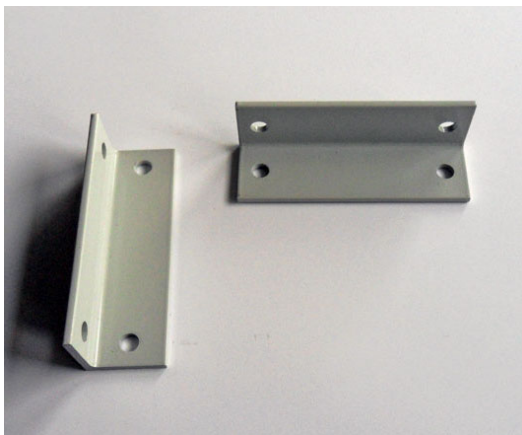

LU1125

10

Vinkelfäste för Arcade LU1710, 30x30x3

Aluminium, lackad