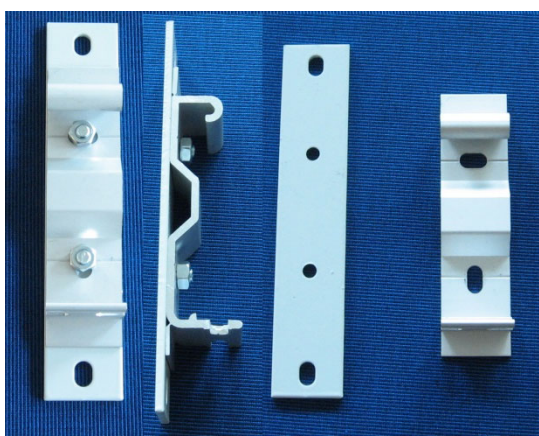

Armprofil för frontfäste LU1142 & fjädersats LU1700

LU5400 1

Balkongben Metall

Ledad fot.

LU8702-60 4x6 m 24 m

Dukrör 43 mm

Fönstermarkis. Aluminium

LU8706 10