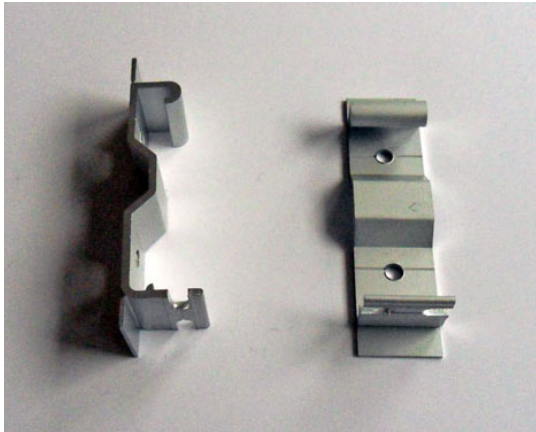

LU8708 100
LU8708S Svart 100
Väggfäste, Optima
Fönstermarkis. Aluminium, anodiserad