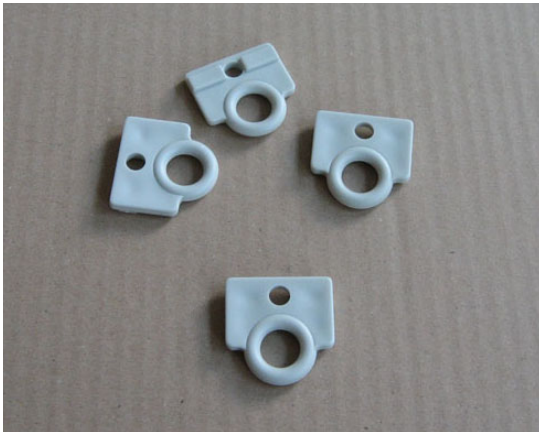

LU8720

50

LU8720S Svart

50

Band/lindelare

Fönstermarkis, plast