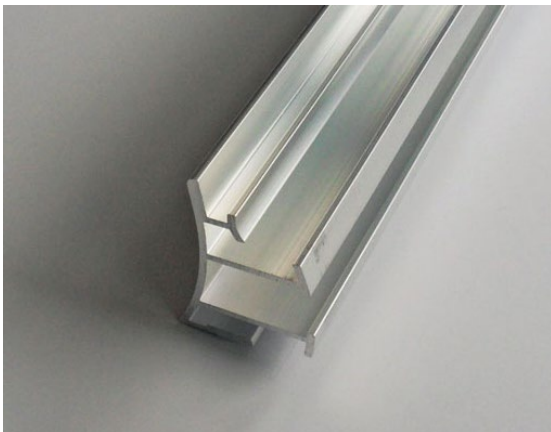

LU5017

1

Skarv för front LU4500

Aluminium, profil. Längd 500 mm