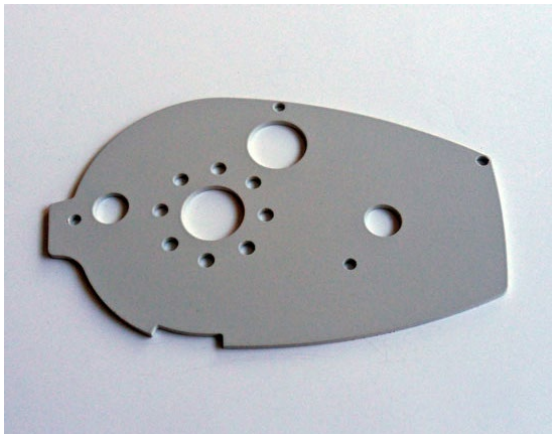

LU5143S Svart 5 par

Tak-kåpa, plast, utan dekal

LU5144 200 m

Borstlist

Textil, grå 6,7 mm. Passar tak LU3200 och semi överprofil LU3600.

LU5148 15

LU5148S Svart 15

Semi gavel, justerfäste
Aluminium, lackad. Sitter runt bärrör
LU5400 och runt semi underprofil
LU3400