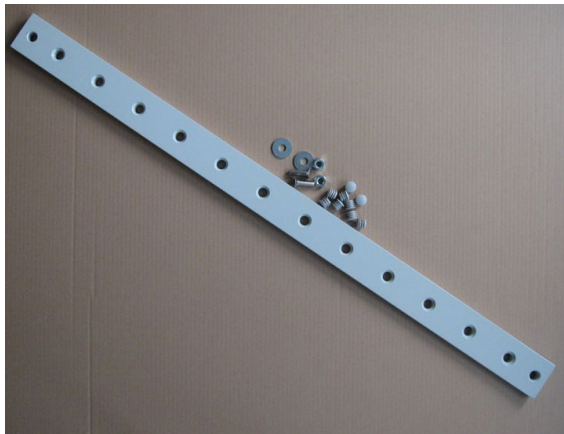

LU5109

1

Stödlist, aluminium

64x60x15 mm

LU5109-94

1

Stödlist, aluminium

94x60x15 mm