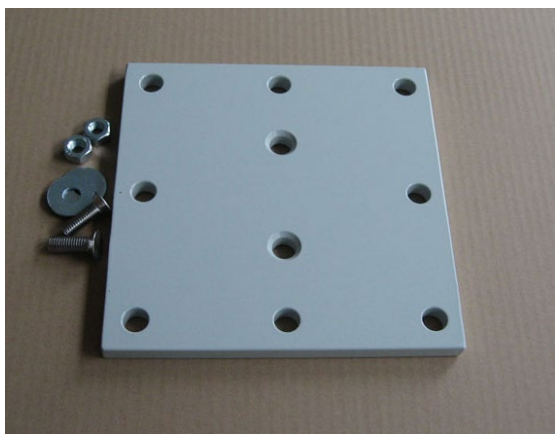

LU5110

10

LU5110S Svart

10

Ställbar kil för takstol

Aluminium, lackad. Ställbar i fyra olika lägen

LU5113

1