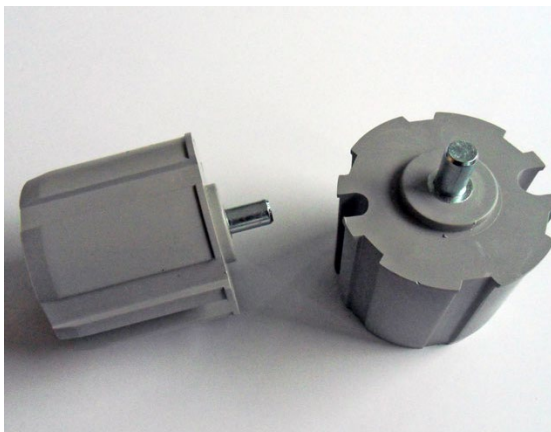

LU1185R-10 50
Ändtapp ø85 mm, nylon, rund
Plast. Axel stål rund 12 mm. Längd 20 mm