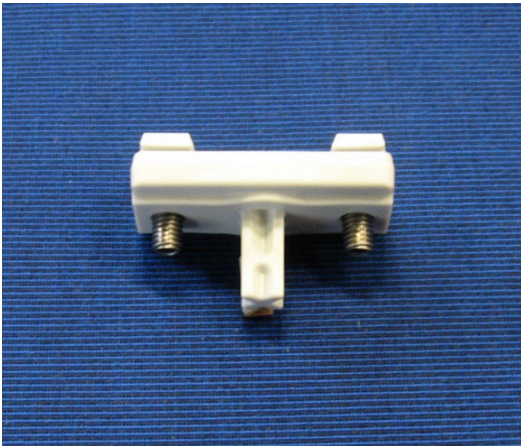

LU3956

1

Fäste till front för vindstag, komposit