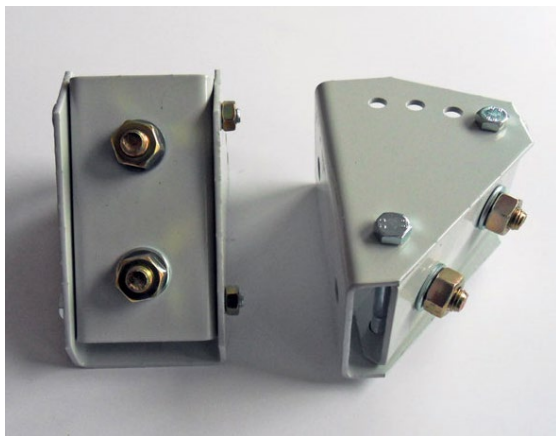

LU5109

1

Stödlist, aluminium

64x60x15 mm

LU5109-94

1

Stödlist, aluminium

94x60x15 mm