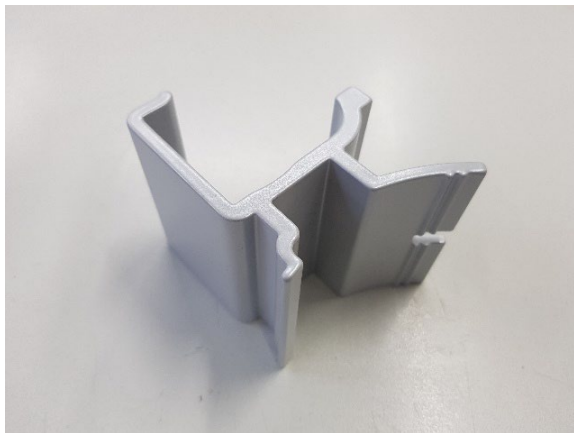

LU5023

5

LU5023S Svart

5

Konsol till dukstöd LU5021

Aluminium, lackad