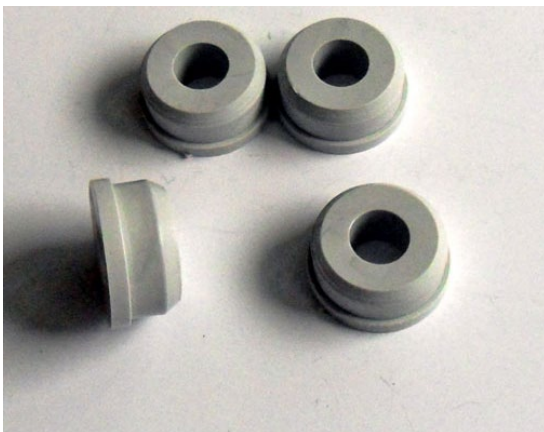

LU1023

50

Ändtapp, ø70 mm, rund

Plast. Axel stål rund 12 mm. Längd 20 mm

LU1025

10

Ändtapp, $\varnothing 70$ mm, fyrkant, ALU

Aluminium. Axel fyrkant 13 mm. Längd 30 mm

LU1037

50

Nylonlager för LU5102

Plast. Hål runt 13 mm

LU1037-1

1

Nylonlager för LU5102 - Seriekoppling

Plast. Hål runt 16 mm