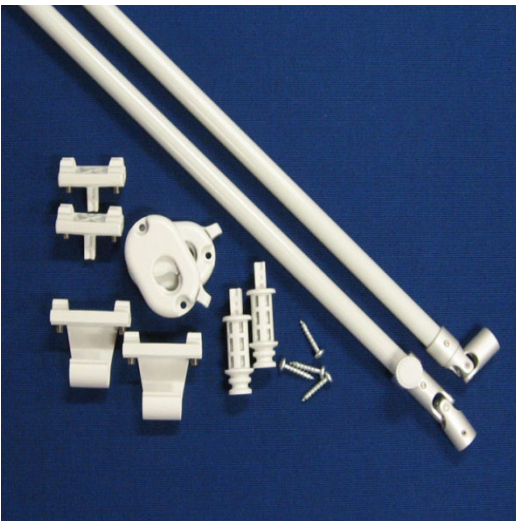

LU3954

1

Fästclips vindstag, komposit

LU3956

1

Fäste till front för vindstag, komposit

LU4009 62-90 cm 1 par

LU4014 90-140 cm 1 par