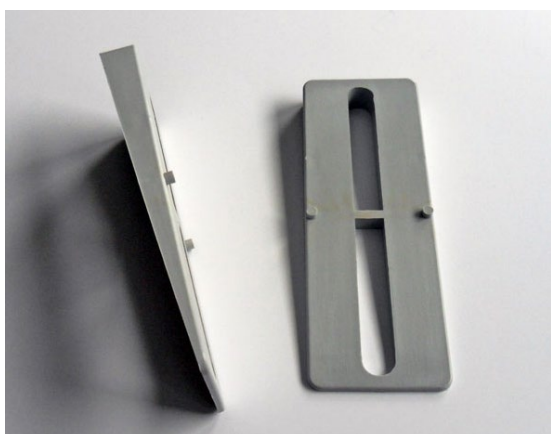

Distans 35 till 40 mm rör

Aluminium. Övergång, vinkel

LU5011

10

LU5011S

Svart

10

Distans, vinkel 5°, plast