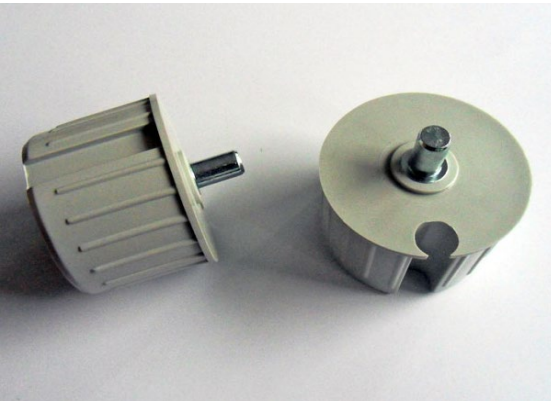

5 m

LU1078-70

7 m

Dukrör $\varnothing 78 \times 1,0$ mm

Stål, rostskyddad

LU1078F 50
 Ändtapp, ø78 mm, fyrkant
 Plast. Axel fyrkant 13 mm. Längd 30 mm

LU1078A 10
 Ändtapp, ø78 mm, fyrkant
 Aluminium. Axel fyrkant 13 mm. Längd 30 mm