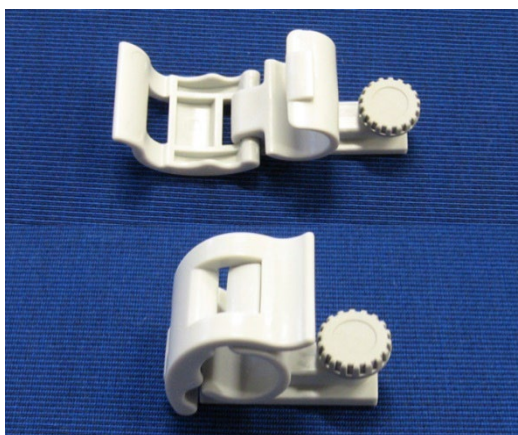

LU3950

1

Låsclips, Sunset/vindstag, komposit