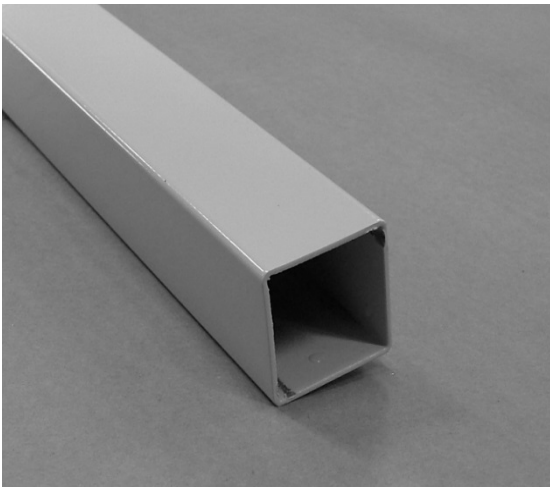

Mutterskydd M8, grå
Plast

LU5186 Valfritt namn 200

LU5186L Lunex 100

Märke 3D

Plast typ "dome", självhäftande, 79 mm

LU5191 5 par

LU5191S Svart 5 par

Plastkåpa till LU5150 semi, utan märke