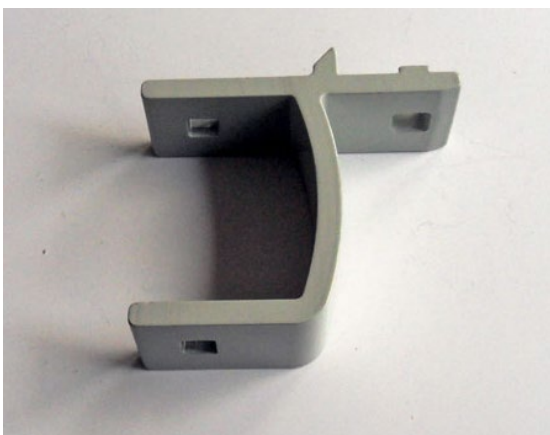

LU5040

5 par

LU5040S Svart

5 par

Frontfäste, lågt

Aluminium, lackad. Passar till front
LU4500