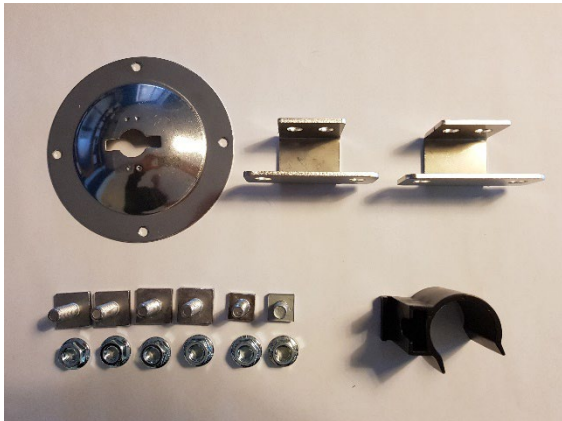

LU4102 1

Monteringskit Robust

LU4410 RAL7035 1.0 m 1 par

LU4416 RAL7035 1.6 m 1 par

LU4421 RAL7035 2.1 m 1 par

LU4426 RAL7035 2.6 m 1 par

LU4431 RAL7035 3.1 m 1 par

LU4436 RAL7035 3.6 m 1 par