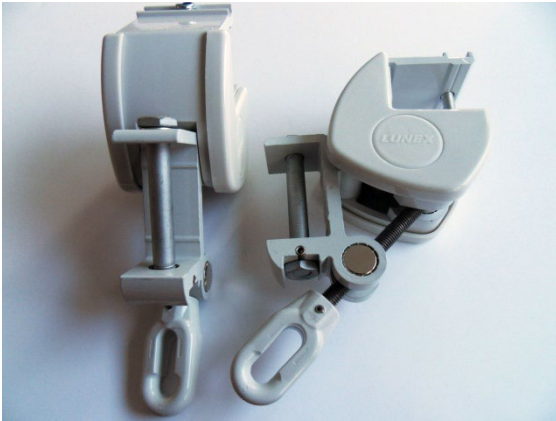

LU5055 5 par

LU5055S Svart 5 par

Sunflex armklocka

Aluminium, lackad. Ställbar med vev,
plastögla