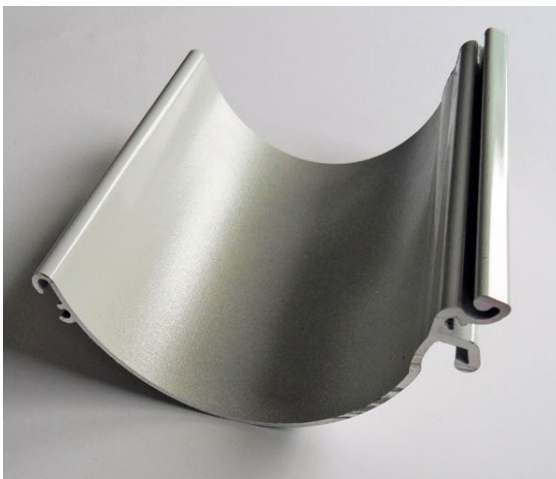

LU3400-50	RAL7035	5.0 m	10.0 m
LU3400-70	RAL7035	7.0 m	14.0 m
LU3400-70S	Svart	7.0 m	14.0 m

Semi bottenprofil

Aluminium, lackad