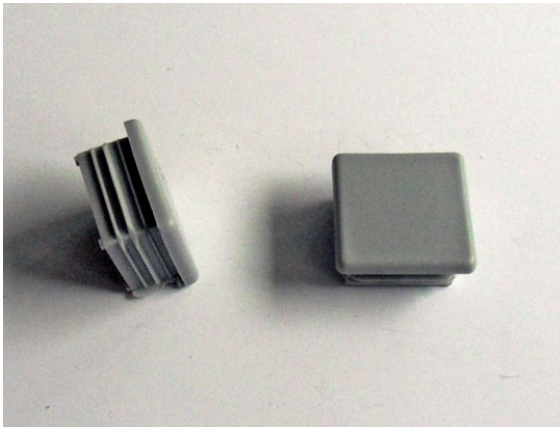

LU5003 50

LU5003S Svart 50

Ändskydd till bärrör 5400
Plast, till bärrör 40x40 cm