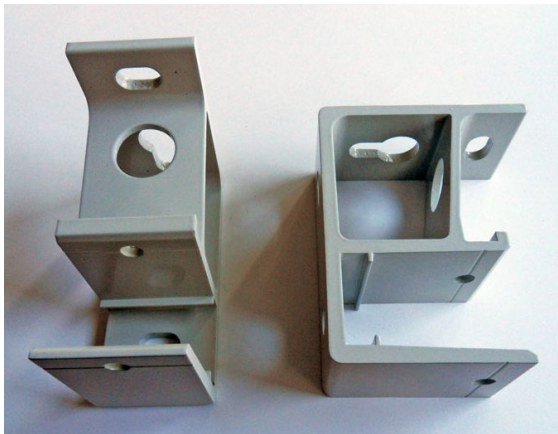

LU5001		36
LU5001S	Svart	36
Kombibeslag tak/vägg		
Aluminium, lackad