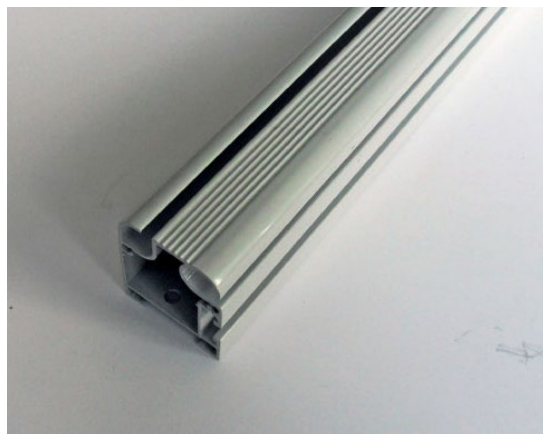

Aluminium, lackad

LU5506 1

LU5506S Svart 1

Väggbeslag 110 mm

Aluminium, lackad

UTGÅR NÄR LAGRET ÄR FÖRBRUKAT!

LU6000-40 RAL7035 4.0 m 32.0 m

LU6000-50 RAL7035 5.0 m 40.0 m