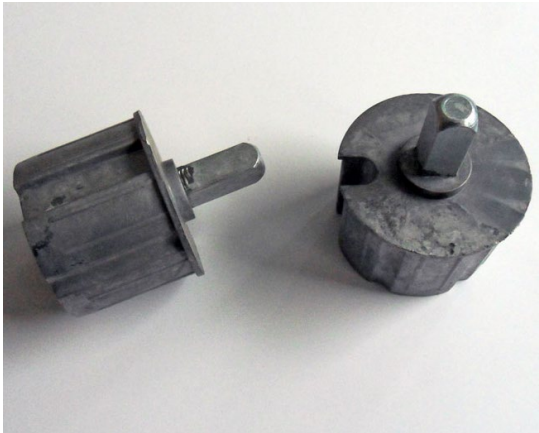

LU1025

10

Ändtapp, $\varnothing 70$ mm, fyrkant, ALU

Aluminium. Axel fyrkant 13 mm. Längd 30 mm