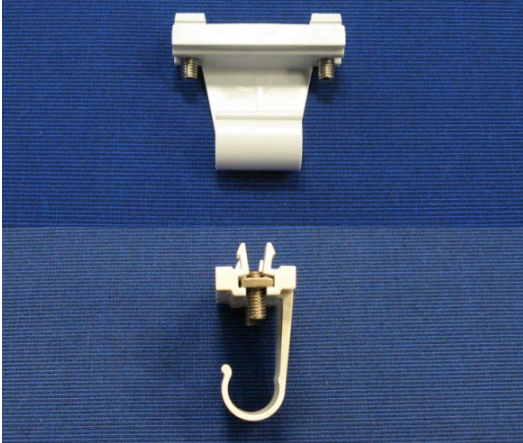

LU3954

1

Fästclips vindstag, komposit