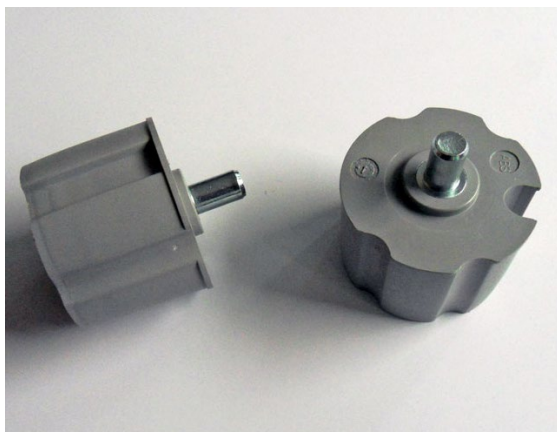

LU1019-70 70 x 1.0 mm

7 m

Dukrör ø70 mm.

Stål, rostskyddad

LU1022

50

Ändtapp, ø70 mm, fyrkant

Plast. Axel stål fyrkant 13 mm, längd 30 mm