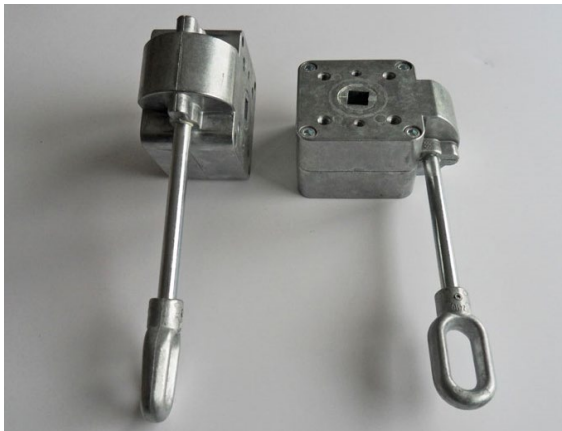

LU5066S Svart 50

Täcklock.

Till armar LU44xx

LU5102 20

LU5102S Svart 20

Finessgavel

Aluminium, lackad

LU5106 1