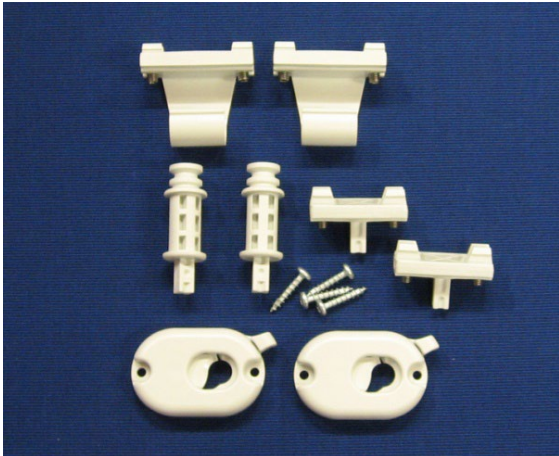

LU3901

1

Komplett sats för vindstag

Tillbehörssats, ingår i: LU4009, LU4014 och LU4024