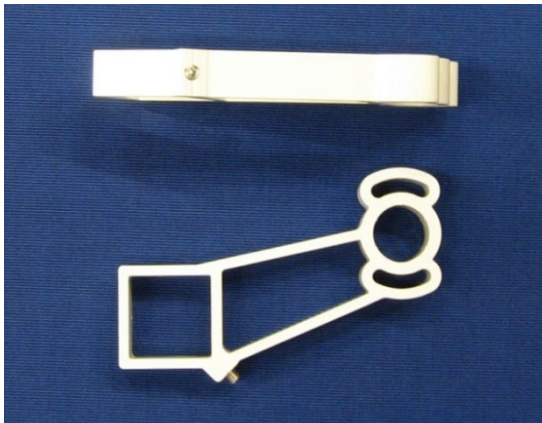

LU5102 20

LU5102S Svart 20

Finessgavel

Aluminium, lackad