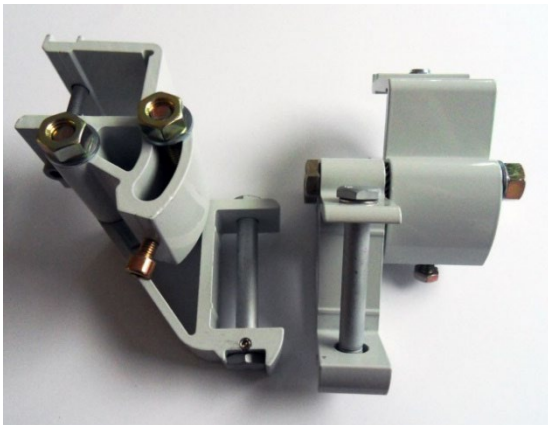

Aluminium, lackad. Passar till front
LU4600 (Sunset) & LU6000

LU5055 5 par

LU5055S Svart 5 par

Sunflex armklocka

Aluminium, lackad. Ställbar med vev,
plastögla

LU5060 1 par

Constant armklocka

Aluminium, lackad. Begränsad
ställbarhet