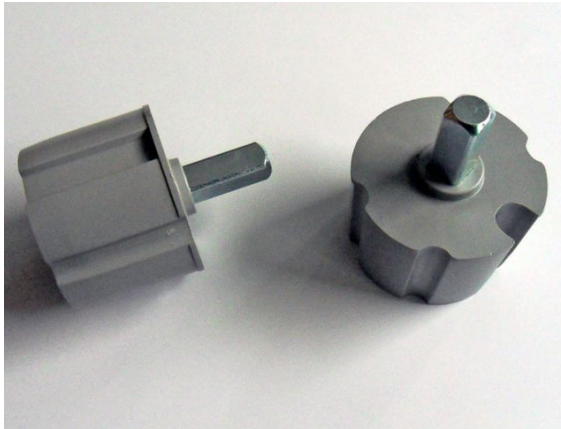

LU1019-70 70 x 1.0 mm

7 m

Dukrör ø70 mm.

Stål, rostskyddad

LU1022

50

Ändtapp, ø70 mm, fyrkant

Plast. Axel stål fyrkant 13 mm, längd 30 mm