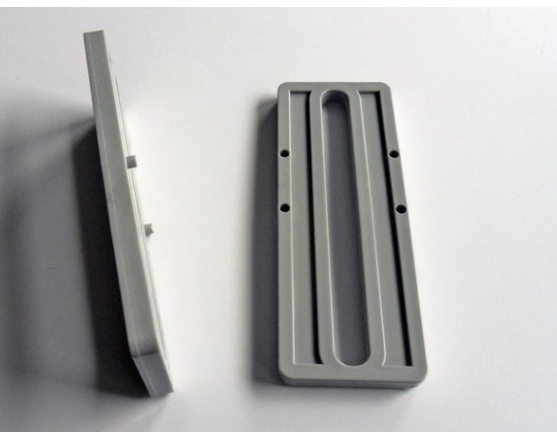

LU5007 10

LU5007S Svart 10

Distans 10 mm, plast

Plast. 160 x 60 x 10 mm.