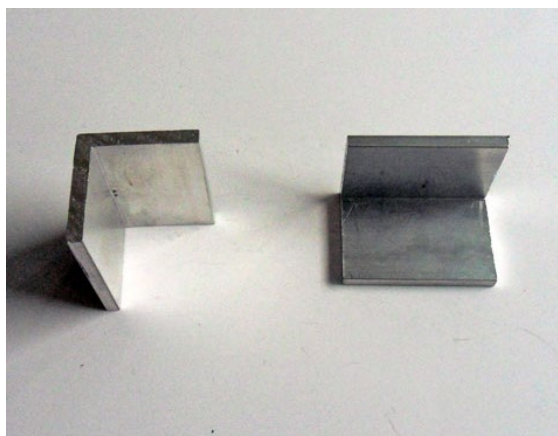

LU5008

10

Distans 35 till 40 mm rör

Aluminium. Övergång, vinkel