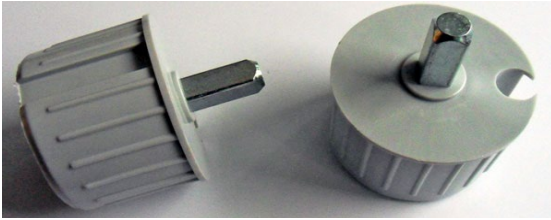

5 m

LU1078-70

7 m

Dukrör $\varnothing 78 \times 1,0$ mm

Stål, rostskyddad

LU1078F 50
 Ändtapp, ø78 mm, fyrkant
 Plast. Axel fyrkant 13 mm. Längd 30 mm

LU1078A 10
 Ändtapp, ø78 mm, fyrkant
 Aluminium. Axel fyrkant 13 mm. Längd 30 mm