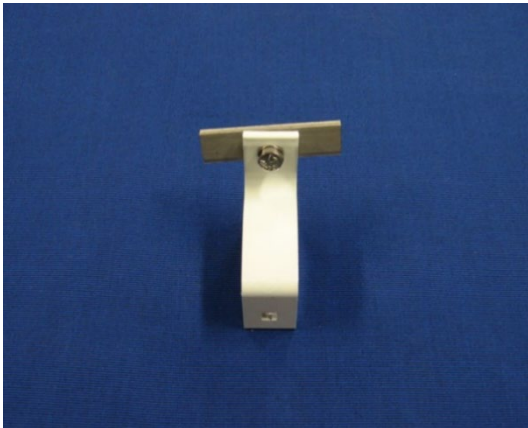

LU5038

2 par

Förstärkningsplatta frontfäste