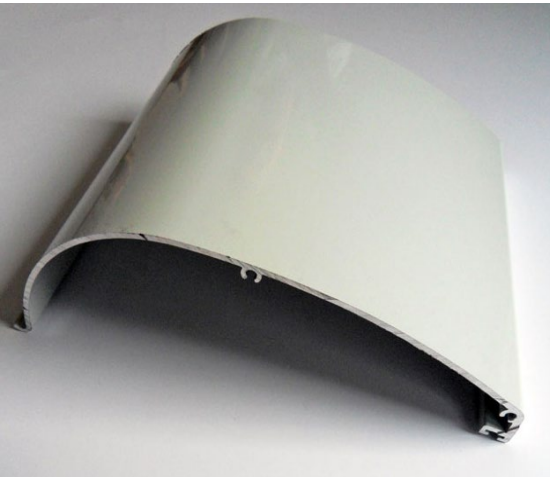

LU3600-50 RAL7035 5.0 m 10.0 m

LU3600-70 RAL7035 7.0 m 14.0 m

LU3600-70S Svart 7.0 m 14.0 m

Semi överprofil

Aluminium, lackad