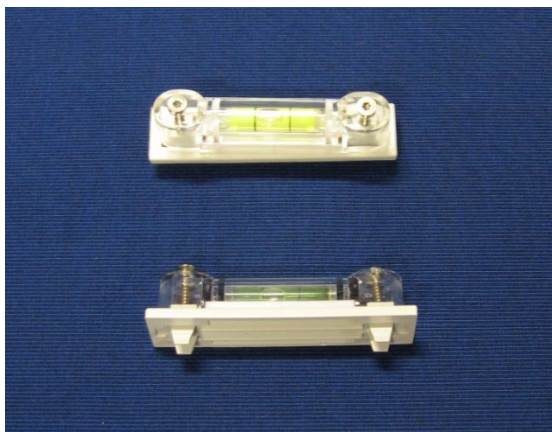

LU5502 10

LU5502S 10

Vattenpass

Plast med platta, passar frontprofil

LU4500, LU4600 och LU6000

LU5504 20

LU5504S Svart 20

Väggbeslag 55 mm