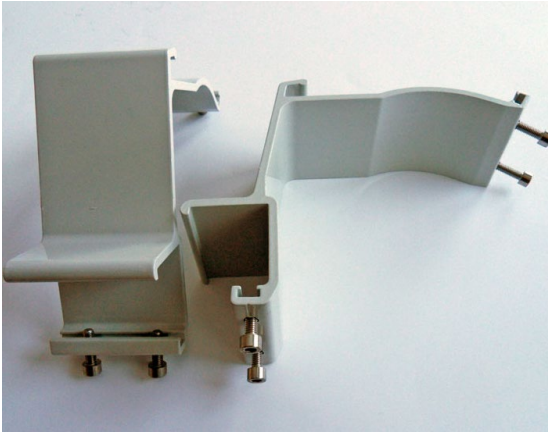

UTGÅR NÄR LAGRET ÄR FÖRBRUKAT!

LU5140

15

LU5140S Svart

15

Tak-konsol

Aluminium, lackad. Vinkelbeslag till tak LU3200

LU5141 1