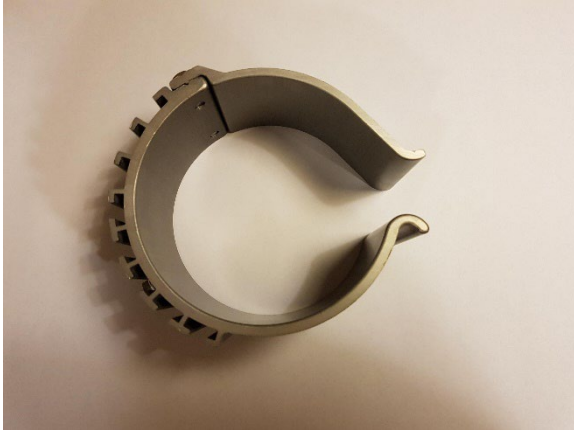

LU5021

5

Dukstöd, aluminium, tuftram behandlad