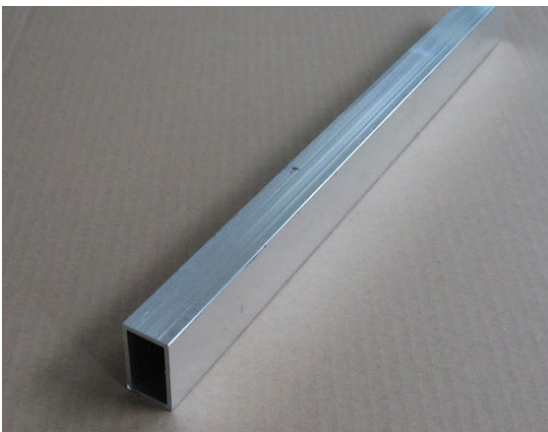

Stål, längd 500 mm.

LU5017

1

Skarv för front LU4500

Aluminium, profil. Längd 500 mm

LU5018

1

Skarv för front LU6000