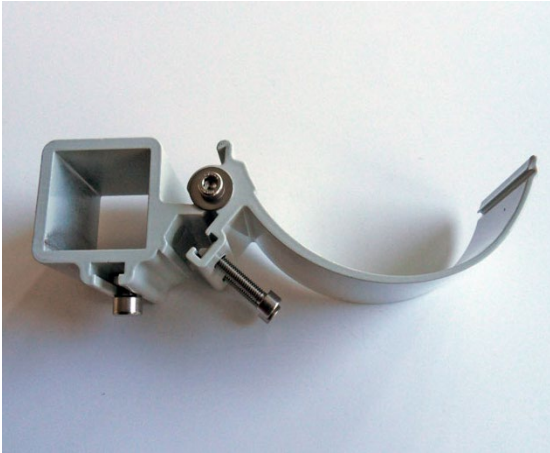

LU5143S Svart 5 par

Tak-kåpa, plast, utan dekal

LU5144 200 m

Borstlist

Textil, grå 6,7 mm. Passar tak LU3200 och semi överprofil LU3600.

LU5148 15

LU5148S Svart 15

Semi gavel, justerfäste
Aluminium, lackad. Sitter runt bärrör
LU5400 och runt semi underprofil
LU3400