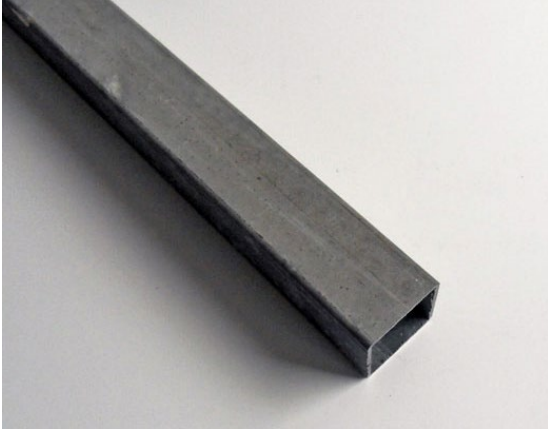

Stål, längd 500 mm.

LU5014

1

Skarv för bärrör LU5400

Stål. Längd 400 mm

LU5016

1

Skarv för dukrör LU1085, $\varnothing 85$ mm