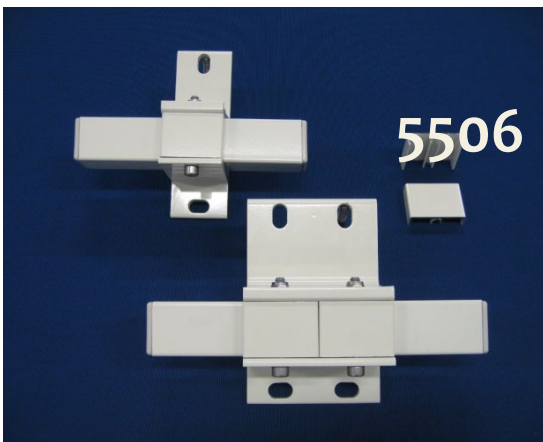

LU5506 1

LU5506S Svart 1

Väggbeslag 110 mm

Aluminium, lackad

UTGÅR NÄR LAGRET ÄR FÖRBRUKAT!