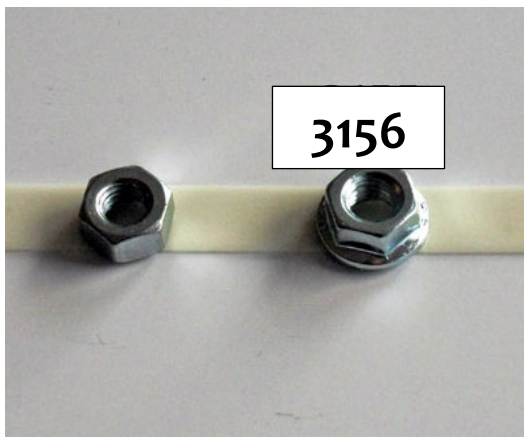

Skruv, M6x12, försänkt

Galvad

LU3151 100

Mutter, M6

Rostfri

LU3156 100

Mutter, M6, tandad

Rostfri

Diameter 8 mm

LU3234-256

50

Monteringsskruv med fläns 10x75

Protect 4, halvgängad

LU3234-257

50

Monteringsskruv med fläns 10x90