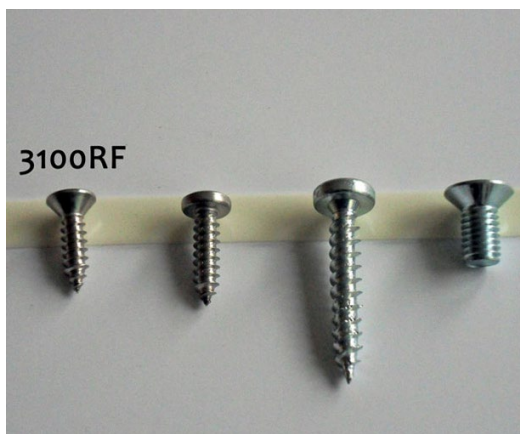

LU3100RF

100

Skruv, 4,2x13, försänkt, A4

Rostfri