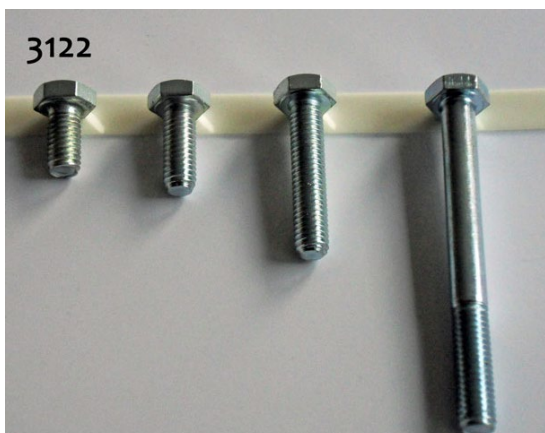

LU3123

100

Bult, M6x12

Rostfri