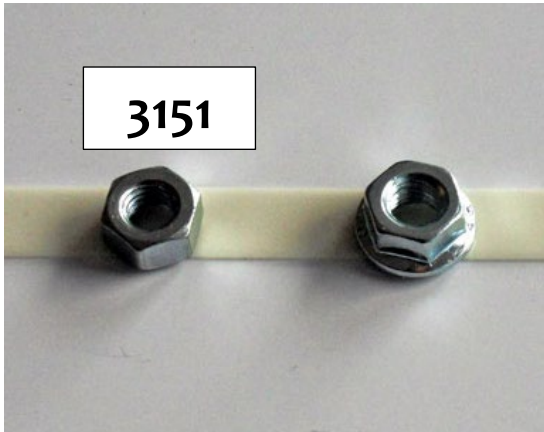

LU3151 100

Mutter, M6

Rostfri