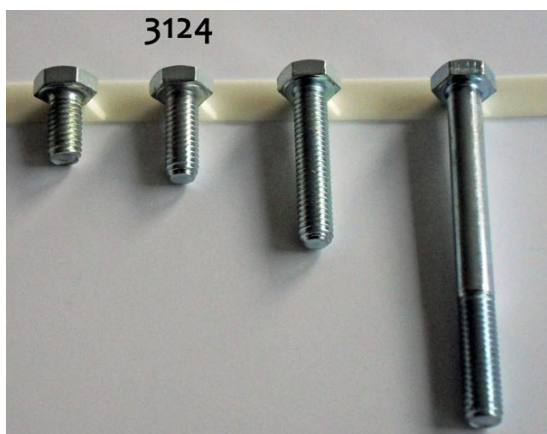

LU3124

100

Bult, M6x16

Galvad