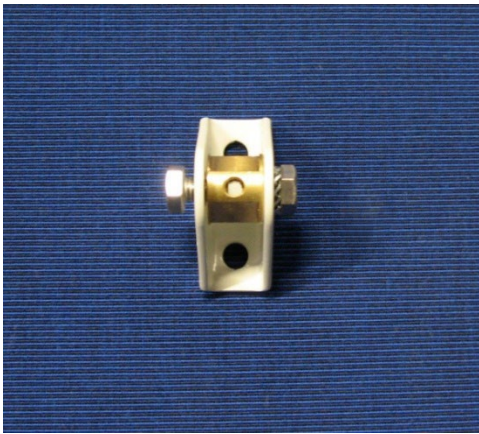

LU1160

10

Wirespännare

UTGÅR NÄR LAGRET ÄR FÖRBRUKAT!