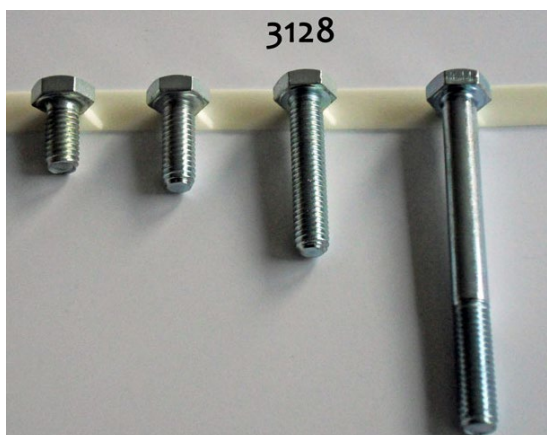

LU3128

100

Bult, M6x30

Galvad