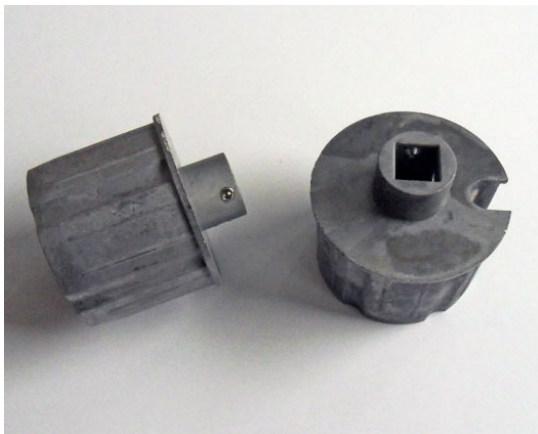

LU8757

1 st

Ändtapp fast seriekoppling

Aluminium, natur, ändtapp, lös med
insex för 70 mm rör