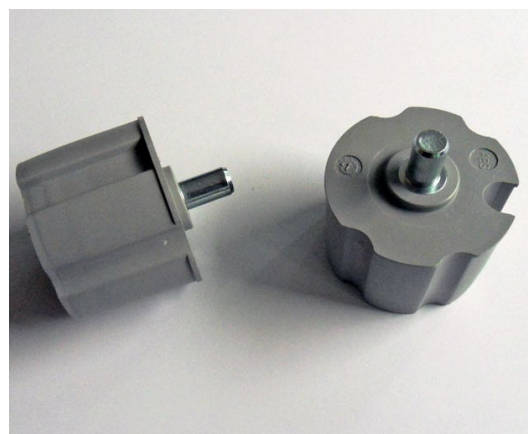

LU1023 50 st

Ändtapp, 70 mm, rund

Plast. Axel stål rund 12 mm. Längd 20 mm