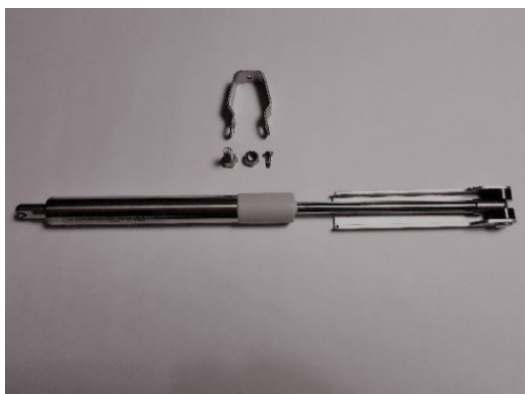

LU2810

1 st

Kit Dämpare Rostfri

Används tillsammans med arm LU1720