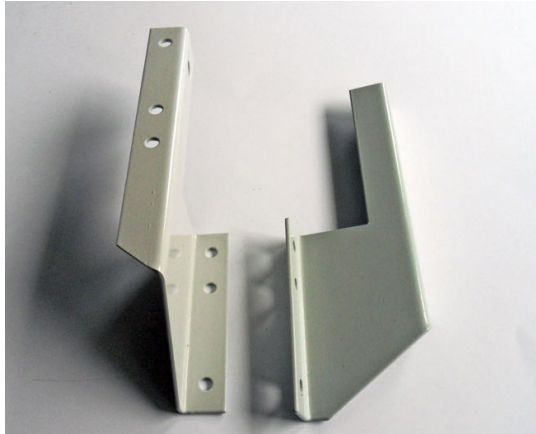

LU1040-04	RAL7035 4 cm	5 par
LU1040-06	RAL7035 6 cm	5 par
LU1040-08	RAL7035 8 cm	5 par
LU1040-10	RAL7035 10 cm	5 par
LU1040-12	RAL7035 12 cm	5 par
LU1040-14	RAL7035 14 cm	5 par
LU1040-16	RAL7035 16 cm	5 par
LU1040-18	RAL7035 18 cm	5 par
LU1040-04S	Svart 4 cm	5 par
LU1040-06S	Svart 6 cm	5 par
LU1040-08S	Svart 8 cm	5 par
LU1040-10S	Svart 10 cm	5 par
LU1040-12S	Svart 12 cm	5 par
LU1040-14S	Svart 14 cm	5 par
LU1040-16S	Svart 16 cm	5 par
LU1040-18S	Svart 18 cm	5 par

Nischbeslag 4-18 cm

Aluminium, lackad. Vinklat