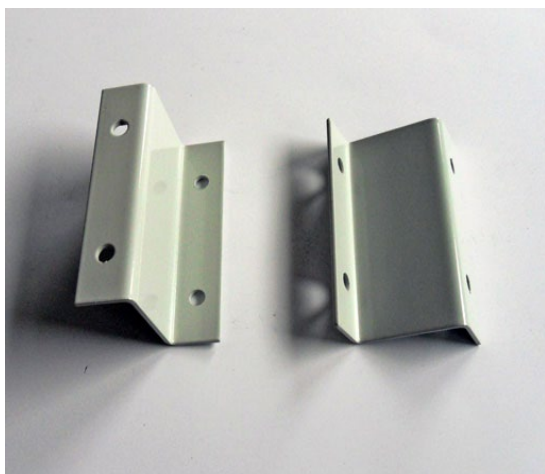

LU1042-04	RAL7035 4 cm	5 par
LU1042-06	RAL7035 6 cm	5 par
LU1042-08	RAL7035 8 cm	5 par
LU1042-10	RAL7035 10 cm	5 par
LU1042-12	RAL7035 12 cm	5 par
LU1042-14	RAL7035 14 cm	5 par
LU1042-16	RAL7035 16 cm	5 par
LU1042-18	RAL7035 18 cm	5 par

Nischbeslag 4-18 cm

Aluminium, lackad. Rak