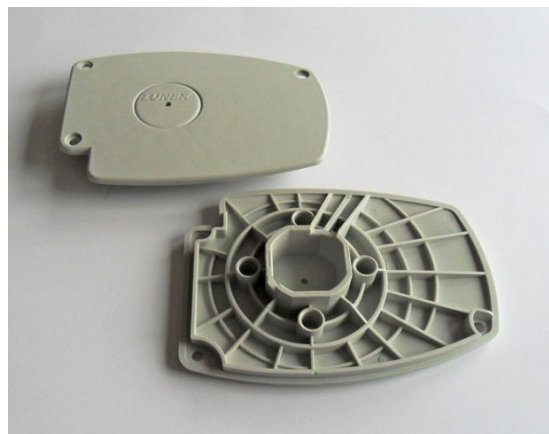

LU8777

50 st

LU8777S Svart

25 st

Optima plastgavel, kassett