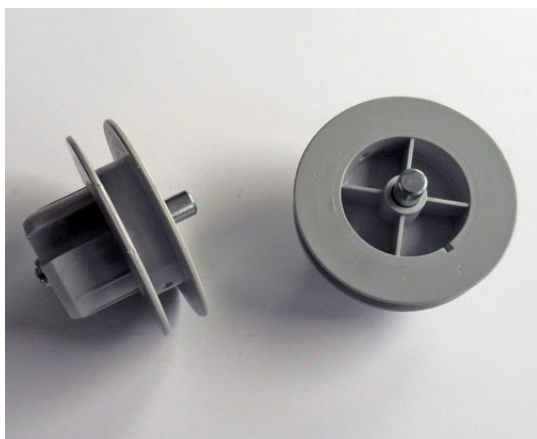

LU8710-1 50 st
Bandrulle, fjäder 80/43
Fönstermarkis, plast. Rund tapp 10 mm.
Bandrulle 80 mm