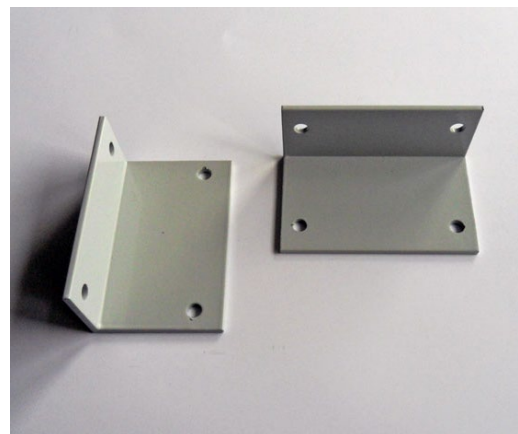

LU1125

10 st

Vinkelfäste för Arcade LU1710, 30x30x3

Aluminium, lackad

LU1126

10 st

Vinkelfäste för Arcade LU1710, 60x40x3

Aluminium, lackad