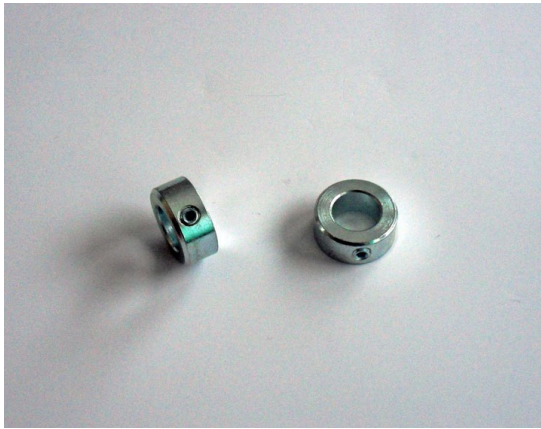

LU8724

10 st

Avväxling, ledat

Aluminium, plasthjul

LU8739

1 st

Axellås-ring till seriekoppling.

Stål, galvad.