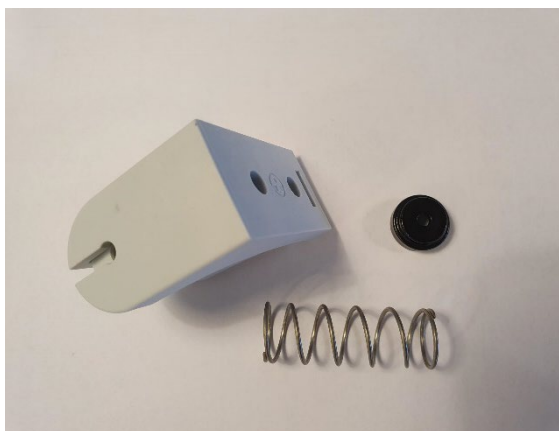

LU8785		20 st
LU8785S	Svart	20 st

Monteringskit Screen, 30 mm offset

Vid lina använd knut. Vid vajer använd låsring 66.0372.0000