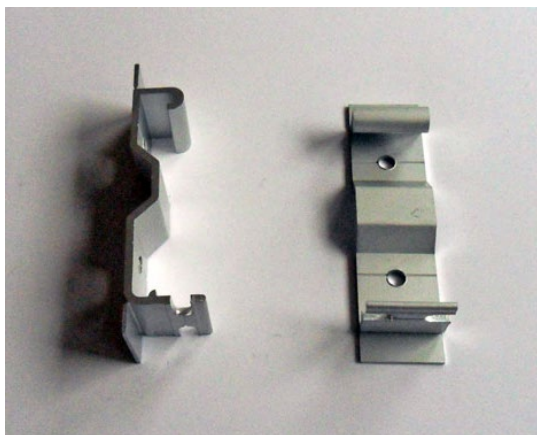

Beställningsvara med 3 veckors lev. tid

LU5400 1 sats

Balkongben Metall

Ledad fot.

LU8702-60 4x6 m 24 m

Dukrör 43 mm

Fönstermarkis. Aluminium

LU8708 100 st
LU8708S Svart 100 st
Väggfäste, Optima
Fönstermarkis. Aluminium, anodiserad