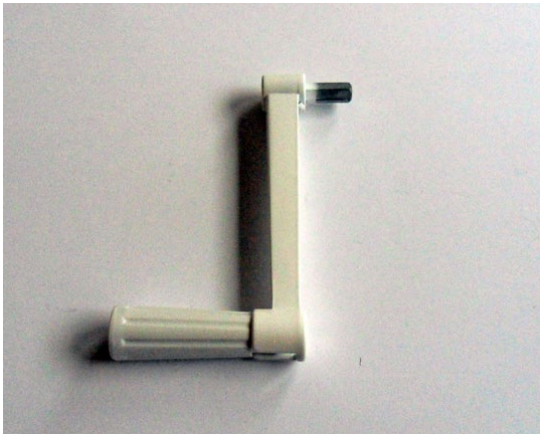

Ändtapp, 70 mm, fyrkant

Plast. Axel stål fyrkant 13 mm, längd 30 mm

LU1023 50 st

Ändtapp, 70 mm, rund

Plast. Axel stål rund 12 mm. Längd 20 mm

LU1027 1 st

Vevbox 1:2, komplett med vev

Vit, max 40 kg