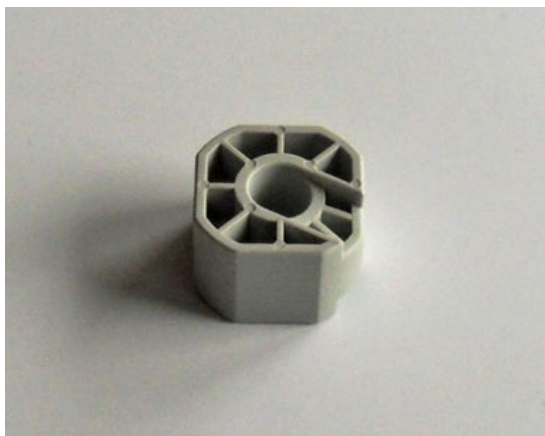

LU8777S Svart

25 st

Optima plastgavel, kassett

LU8778

50 st

Optima Adapter för Ø 43 rör

Ljusgrå

LU8779