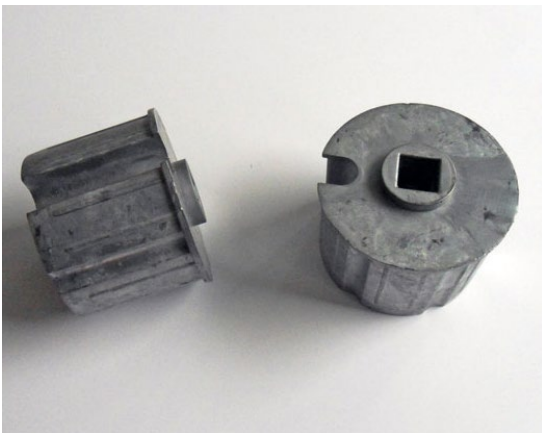

LU8755

1 st

Flexwire, 30 cm

Wire, galvad för seriekoppling LU8747

LU8757

1 st

Ändtapp fast seriekoppling

Aluminium, natur, ändtapp, lös med
insex för 70 mm rör

LU8758

1 st

Ändtapp fast seriekoppling, kort

Aluminium, natur, ändtapp, lös utan
fläns för 70 mm rör

LU8771

20 st

LU8771S Svart

20 st