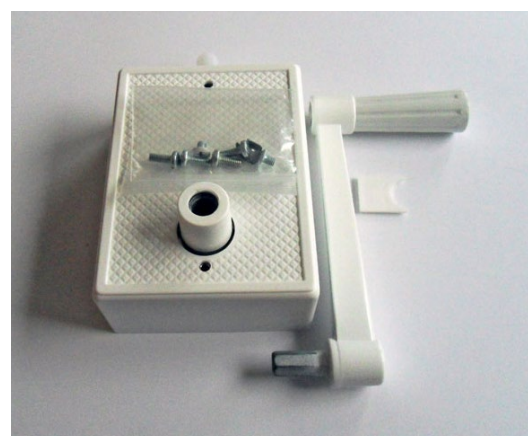

Ändtapp, 70 mm, fyrkant

Plast. Axel stål fyrkant 13 mm, längd 30 mm

LU1023 50 st

Ändtapp, 70 mm, rund

Plast. Axel stål rund 12 mm. Längd 20 mm

LU1027 1 st

Vevbox 1:2, komplett med vev

Vit, max 40 kg