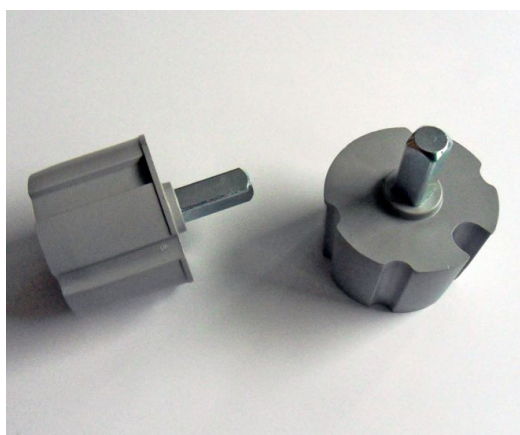

3 m

Axel för seriekoppling, 3 m

Stål, galvad. Fyrkant 13 mm

LU1019-50 70 x 1.0 mm 5 m

LU1019-70 70 x 1.0 mm 7 m

Dukrör 70 mm.

Stål, rostskyddad

LU1022 50 st