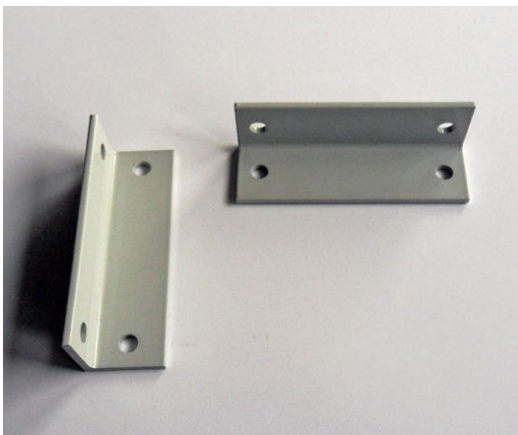

LU1125

10 st

Vinkelfäste för Arcade LU1710, 30x30x3

Aluminium, lackad

LU1126

10 st

Vinkelfäste för Arcade LU1710, 60x40x3

Aluminium, lackad