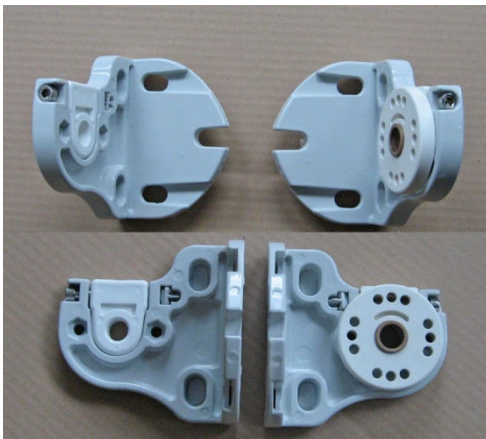

LU1029

10 st

Tak/väggfäste 70 mm utan kassett

Balkong-, fasadmarkis utan kassett

Beslag för 70 mm dukrör