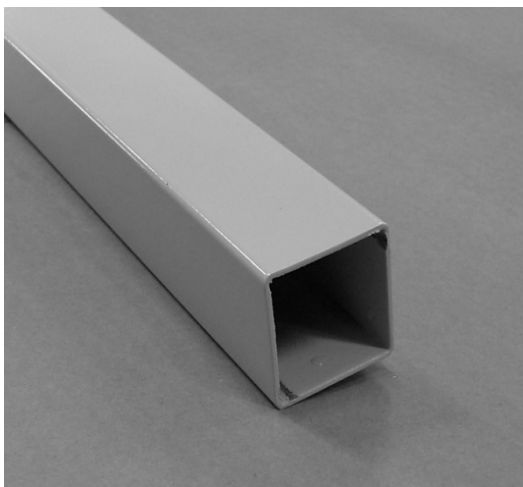

LU5400-40	RAL7035 4,0 m	4,0 m
LU5400-50	RAL7035 5,0 m	5,0 m
LU5400-60	RAL7035 6,0 m	6,0 m
LU5400-70	RAL7035 7,0 m	7,0 m
LU5400-60S	Svart 6,0 m	6,0 m
LU5400-70S	Svart 7,0 m	7,0 m
Bärrör 40x40mm.		
Stål, lackad. 40x40x2,0 mm