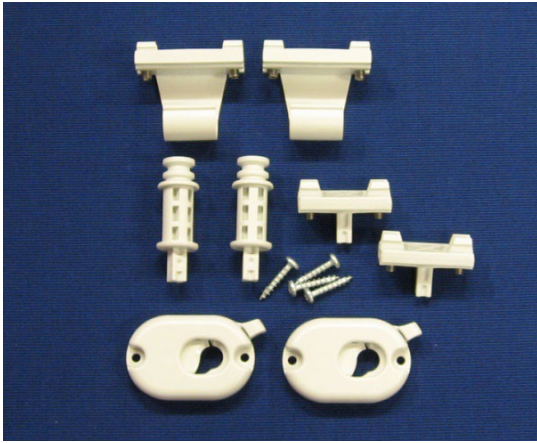

LU3901

1 par

Komplett sats för vindstag

(Ingår i: LU4009, LU4014 och LU4024)