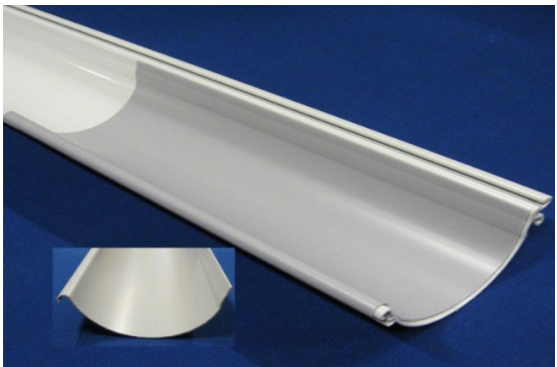

LU3560	6,0 m	6,0 m
Semi plastprofil