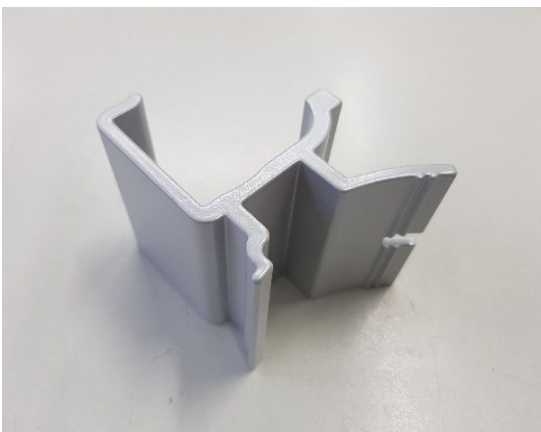

LU5023

5 st

LU5023S Svart

5 st

Konsol till dukstöd LU5021

Aluminium, lackad