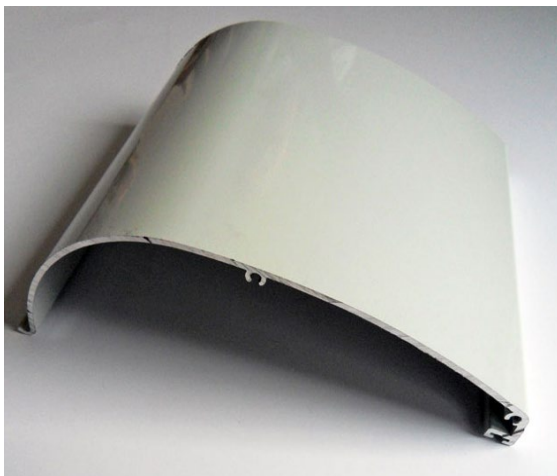

LU3600-50	RAL7035 5,0 m	10,0 m
LU3600-70	RAL7035 7,0 m	14,0 m
LU3600-70S	Svart 7,0 m	14,0 m
Semi överprofil		
Aluminium, lackad