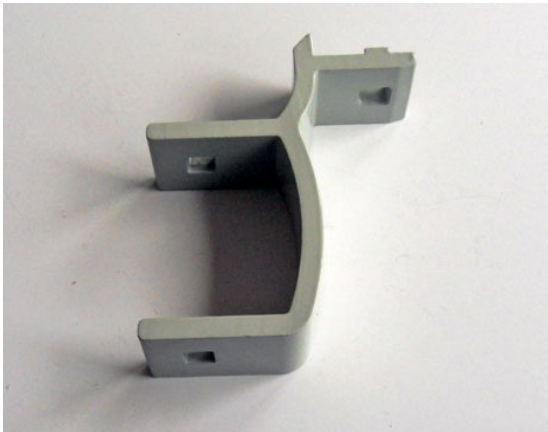

Frontfäste, universal

Aluminium, lackad

LU5040 5 par

LU5040S Svart 5 par

Frontfäste, lågt

Aluminium, lackad. Passar till front  
LU4500

LU5042 5 par

LU5042S Svart 5 par