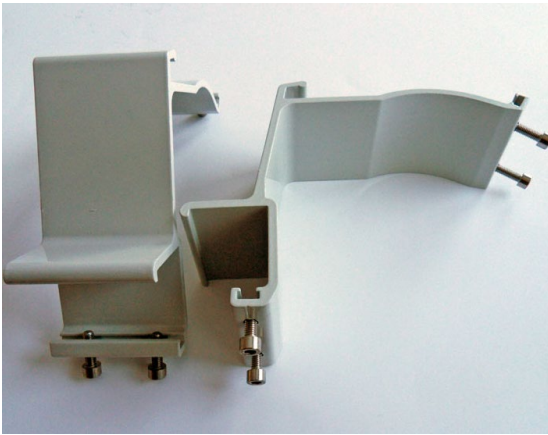

**UTGÅR NÄR LAGRET ÄR FÖRBRUKAT!**

LU5140

15 st

LU5140S Svart

15 st

Tak-konsol

Aluminium, lackad, beslag till tak LU3200

LU5141		1 st
LU5141S	Svart	1 st
Tak-konsol, skarv		
Aluminium, lackad.		
Dubbelt beslag till tak LU3200		