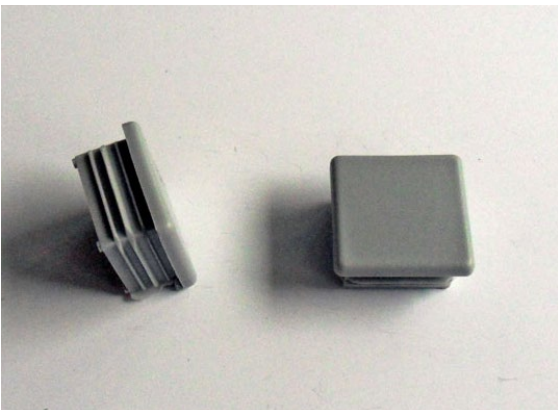

Terrassfront 45

Aluminium, lackad. Standard/Semi

LU4903

1 st

Bättringsfärg RAL 7035, spray, 400 ml

LU5001 36 st  
LU5001S, Svart 36 st  
Kombibeslag tak/vägg  
Aluminium, lackad

LU5002 1 st  
Utbyggsbeslag  
Stål, lackad. Längd 600 mm. För  
utbyggnad utanför stupränna och tak