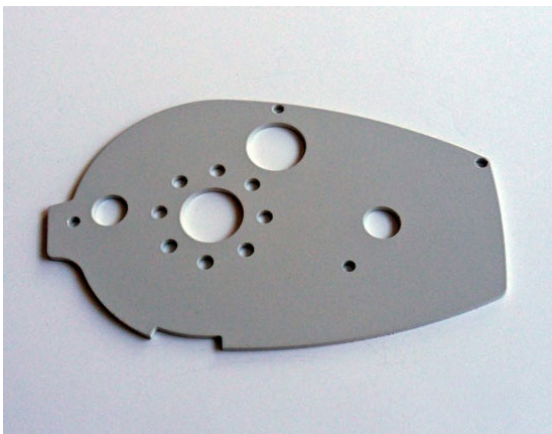

LU5150 10 st

LU5150S Svart 10 st

Semi alugavel

Aluminium, lackad.

Hål för ändtapp, motorfäste och sladd