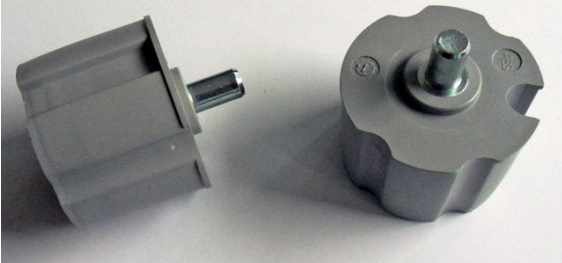

LU1023

50 st

Ändtapp, ø70 mm, rund
Plast, axel stål rund 12 mm, l=20 mm