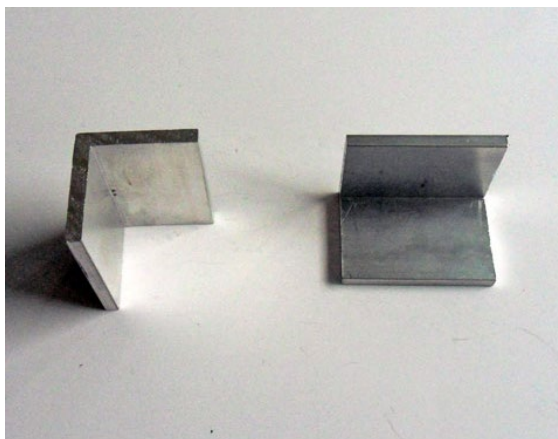

LU5008 10 st

Distans 35 till 40 mm rör

Aluminium. Övergång, vinkel