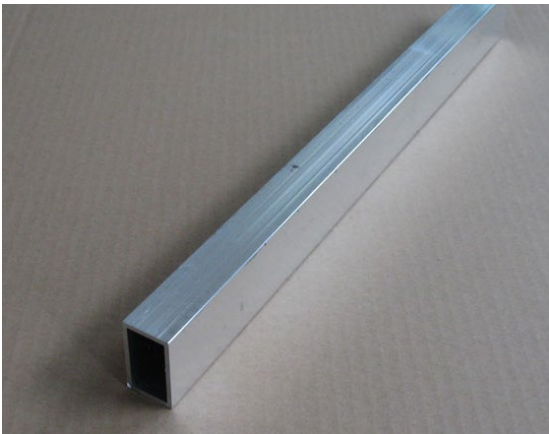

LU5018

1 st

Skarv för front LU6000

Aluminium, profil. Längd 400 mm