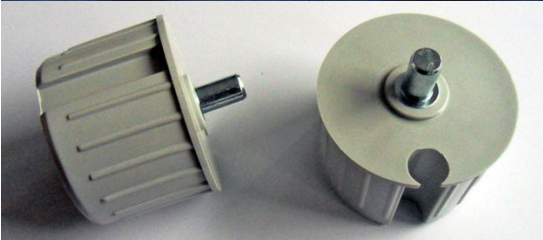

LU1078R

50 st

Ändtapp, $\varnothing 78$ mm, rund

Plast, axel rund 12mm, l=20mm