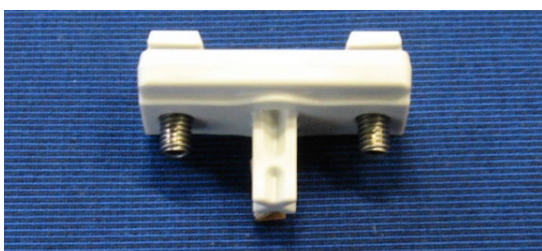

1 st

ClicOn, låsplatta m handtag, komposit

LU3948

1 st

ClicOn, fot, komposit

LU3954

1 st

Fästclips vindstag, komposit