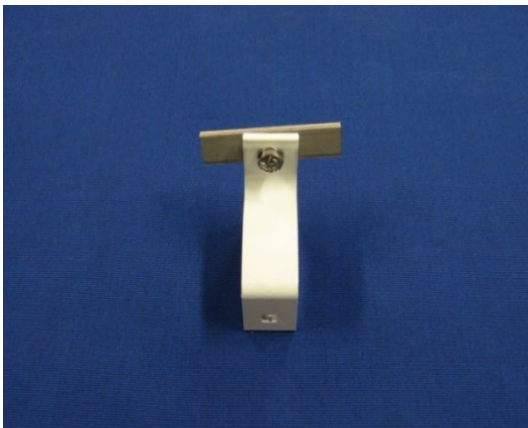

LU5038

2 par

Förstärkningsplatta frontfäste