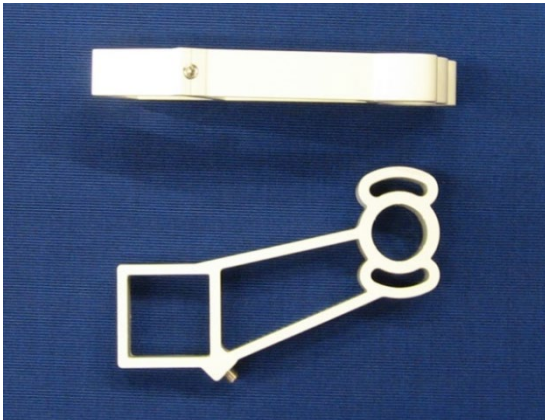

LU5102 20 st

LU5102S Svart 20 st

Finessgavel

Aluminium, lackad