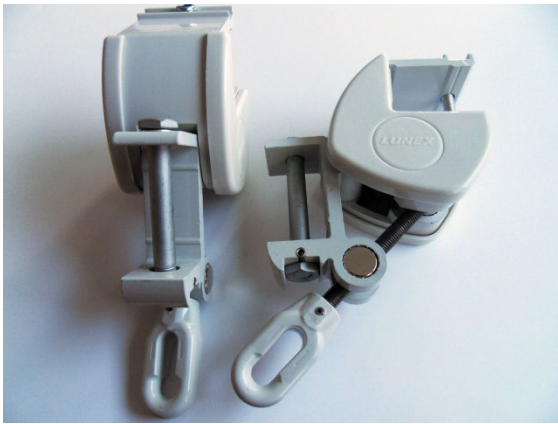

Frontfäste, högt

Aluminium, lackad. Passar till front  
LU4600 (Sunset) & LU6000

LU5050 5 par

LU5050S Svart 5 par

Finess armklocka

Aluminium, lackad. Ställbara för hand,  
vingmutter

LU5052 5 par

LU5052S Svart 5 par

Finess Plus armklocka

Aluminium, lackad. Ställbara för hand

LU5055 5 par

LU5055S Svart 5 par

Sunflex armklocka

Aluminium, lackad. Ställbar med vev,  
plastögla

LU5060 1 par

Constant armklocka