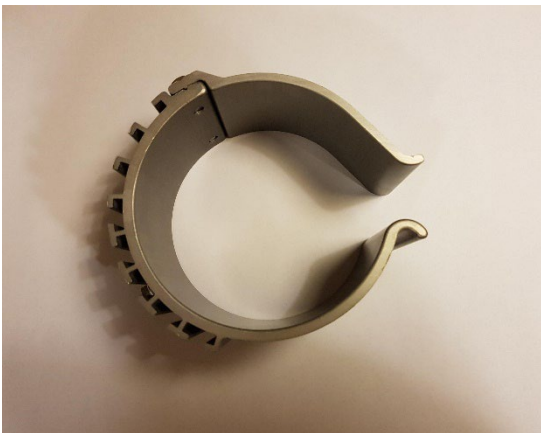

Skarv för front LU4500

Aluminium, profil. Längd 500 mm

LU5018

1 st

Skarv för front LU6000

Aluminium, profil. Längd 400 mm

LU5021

5 st