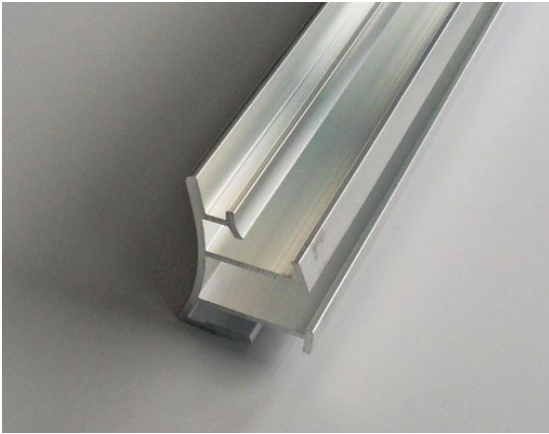

Skarv för bärrör LU5400

Stål. Längd 400 mm

LU5016

1 st

Skarv för dukrör LU1085,  $\varnothing 85$  mm

Stål, längd 500 mm.

LU5017

1 st