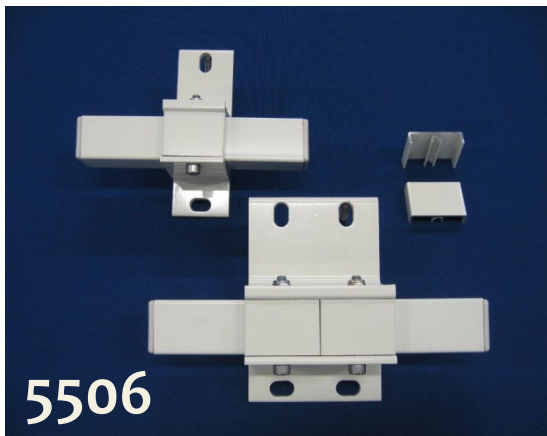

LU5506		1 st
LU5506S	Svart	1 st

Väggbeslag 110 mm

Aluminium, lackad