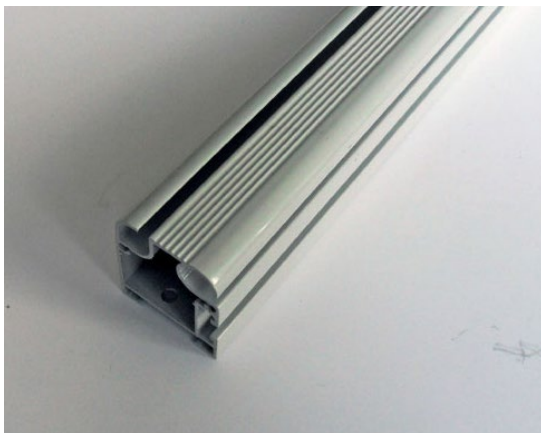

LU6000-50	RAL7035	5,0 m	40,0 m
LU6000-70	RAL7035	7,0 m	56,0 m

Terrassfront 60

Aluminium, lackad