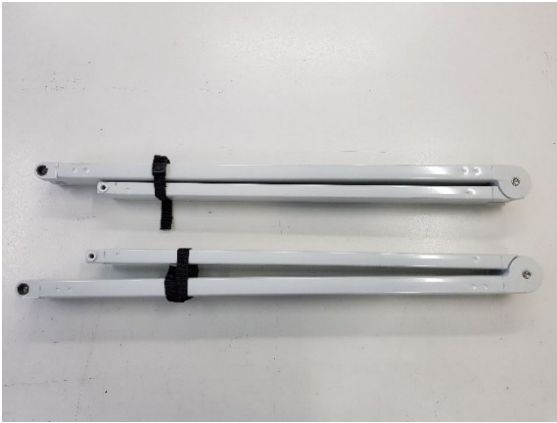

LU4410	RAL7035 1.0 m	1 par
LU4416	RAL7035 1.6 m	1 par
LU4421	RAL7035 2.1 m	1 par
LU4426	RAL7035 2.6 m	1 par
LU4431	RAL7035 3.1 m	1 par
LU4436	RAL7035 3.6 m	1 par
LU4441	RAL7035 4.1 m	1 par
LU4410S	Svart 1.0 m	1 par
LU4416S	Svart 1.6 m	1 par
LU4421S	Svart 2.1 m	1 par
LU4426S	Svart 2.6 m	1 par
LU4431S	Svart 3.1 m	1 par
LU4436S	Svart 3.6 m	1 par
LU4441S	Svart 4.1 m	1 par

Armset, aluminium.

Exkl. frontfäste, klocka & täcklock LU5066