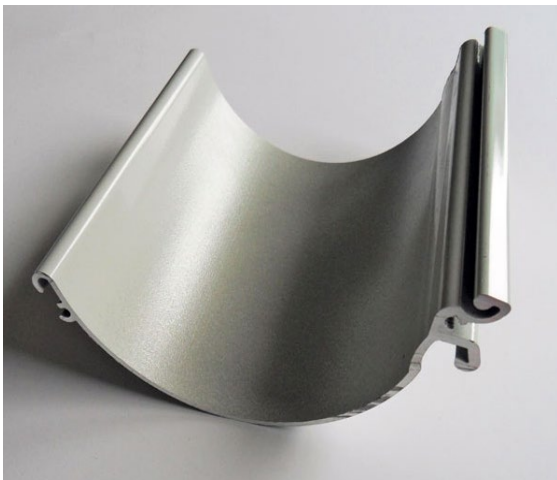

LU3400-50	RAL7035 5,0 m	10,0 m
LU3400-70	RAL7035 7,0 m	14,0 m
LU3400-70S	Svart 7,0 m	14,0 m
Semi bottenprofil		
Aluminium, lackad