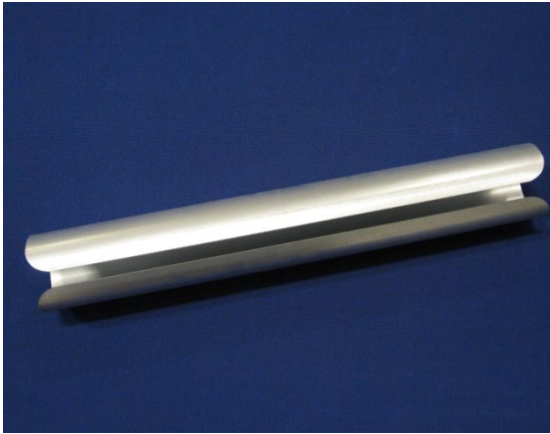

Dukstöd, aluminium,  
Tufram-behandlat

LU5023

5 st

LU5023S Svart

5 st

Konsol till dukstöd LU5021

Aluminium, lackad

LU5024