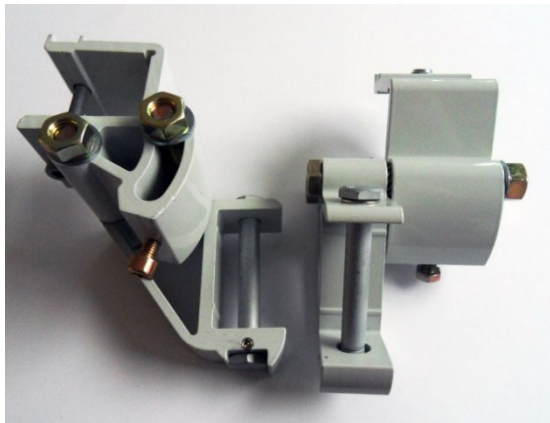

Finess Plus armklocka

Aluminium, lackad. Ställbara för hand

LU5055 5 par

LU5055S Svart 5 par

Sunflex armklocka

Aluminium, lackad. Ställbar med vev,  
plastögla

LU5060 1 par

Constant armklocka