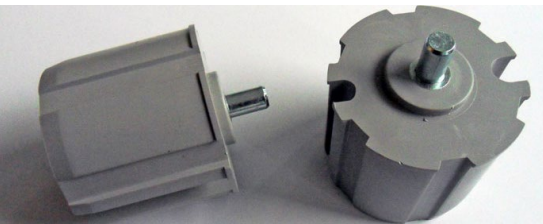

Plast. H/V

LU1078F

50 st

Ändtapp,  $\varnothing 78$  mm, fyrkant

Plast, axel fyrkant 13mm, l=30mm

LU1078A

10 st

Ändtapp,  $\varnothing 78$  mm, fyrkant