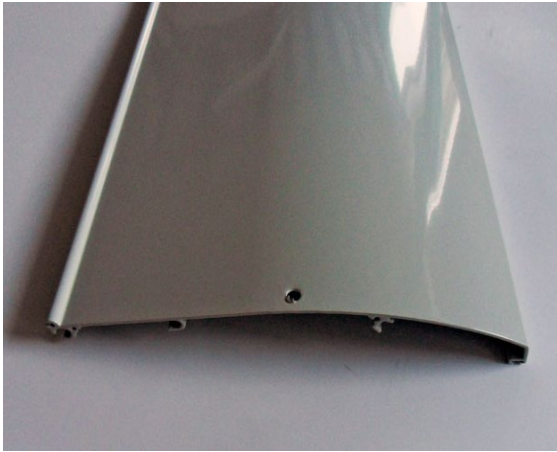

LU3200-40	RAL7035 4,1 m	8,2 m
LU3200-50	RAL7035 5,1 m	10,2 m
LU3200-60	RAL7035 6,1 m	12,2 m
LU3200-70	RAL7035 7,1 m	14,2 m
LU3200-60S	Svart 6,1 m	12,2 m
LU3200-70S	Svart 7,1 m	14,2 m
Terrasstak		
Aluminium, lackad. Bredd 285 mm