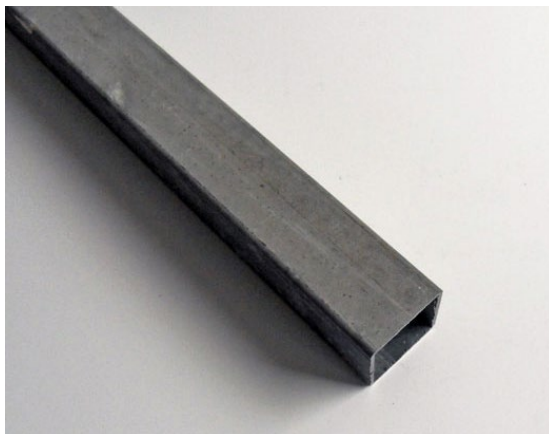

Plasttehn 6,0 mm

Plast, hård typ

LU5013

1 st

Skarv till dukrör LU1019,  $\varnothing 70$  mm

Stål, längd 500 mm.

LU5014

1 st