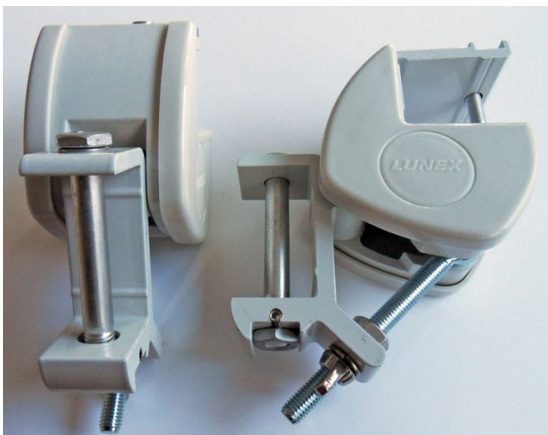

LU5050 5 par

LU5050S Svart 5 par

Finess armklocka

Aluminium, lackad. Ställbara för hand,
vingmutter