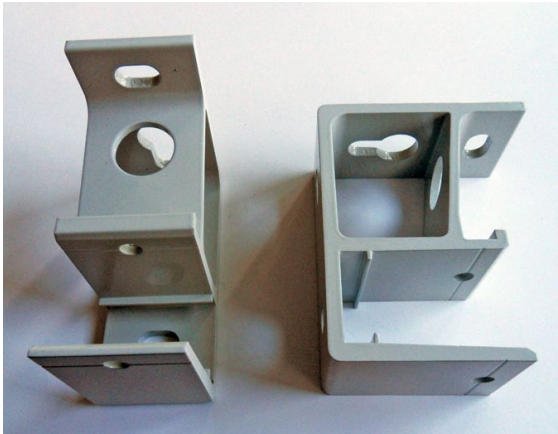

Terrassfront 45

Aluminium, lackad. Standard/Semi

LU4903

1 st

Bättringsfärg RAL 7035, spray, 400 ml

LU5001 36 st  
LU5001S, Svart 36 st  
Kombibeslag tak/vägg  
Aluminium, lackad

LU5002 1 st  
Utbyggsbeslag  
Stål, lackad. Längd 600 mm. För  
utbyggnad utanför stupränna och tak