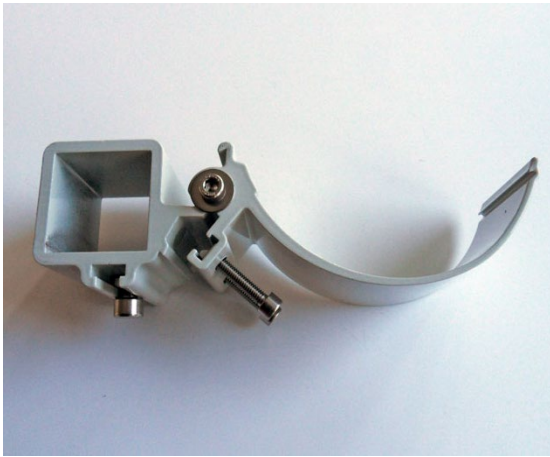

LU5148 15 st

LU5148S Svart 15 st

Semi gavel, justerfäste

Aluminium, lackad.

Sitter runt bärrör LU5400 och runt semi-underprofil LU3400