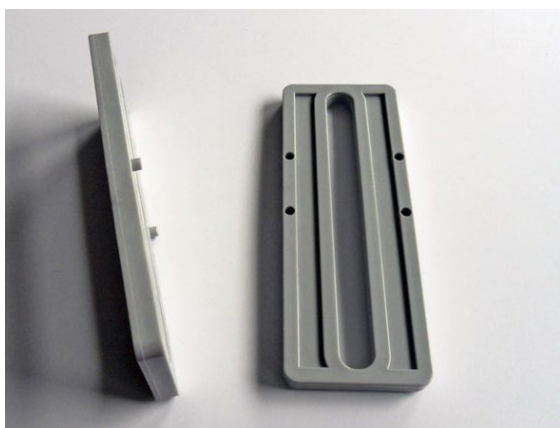

LU5007 10 st

LU5007S Svart 10 st

Distans 10 mm, plast

160 x 60 x 10 mm, flera kan "staplas"