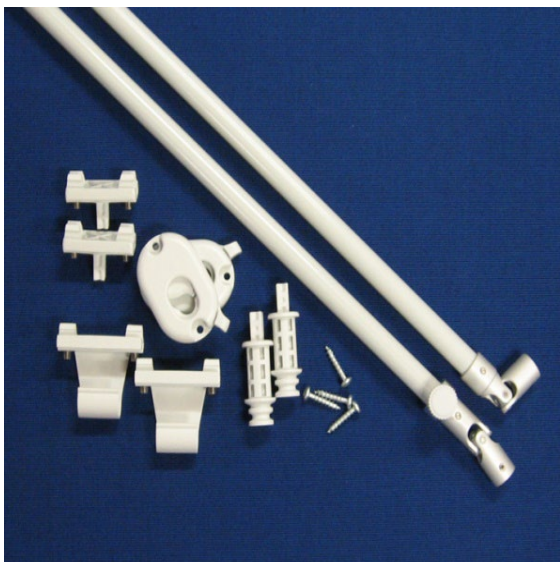

LU4009	62-90 cm	1 par
LU4014	90-140 cm	1 par
LU4024	175-240 cm	1 par
LU4009S	Svart 62-90 cm	1 par
LU4014S	Svart 90-140 cm	1 par
LU4024S	Svart 175-240 cm	1 par
Vindstag kit, par, komplett med tillbehör