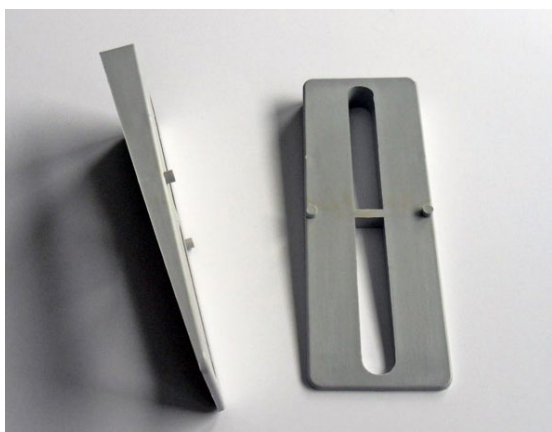

Distans 35 till 40 mm rör

Aluminium. Övergång, vinkel

LU5011 10 st

LU5011S Svart 10 st

Distans, vinkel 5°, plast

160 x 60 x 3/17 mm, flera kan "staplas"

LU5012

144 m