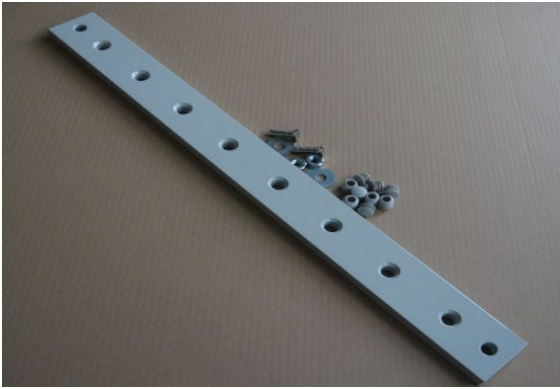

LU5106 1 st

Växel 1:13, 27 Nm

Extra kraftig, för tre-fyra terrassarmar.

Bredd 55 mm. Längd axel 135 mm,  
stålögla

LU5107 4 st

LU5107S Svart 4 st

Viktfördelningsplatta

Använd Skruv 66.1074.0000, Mutter  
66.1150.0000 & Bricka 66.1106.0000