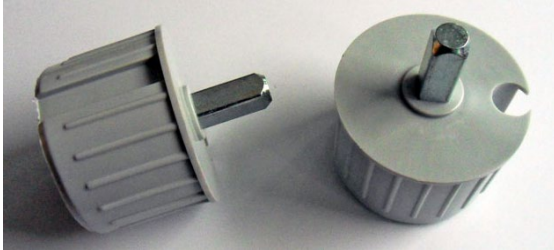

Aluminium, axel fyrkant 13mm, l=30mm

LU1078R

50 st

Ändtapp,  $\varnothing 78$  mm, rund

Plast, axel rund 12mm, l=20mm

LU1078-50	5 m
LU1078-70	7 m

Dukrör ø78 x 1,0 mm  
Stål, rostskyddad

LU1185R-10	50 st
------------	-------