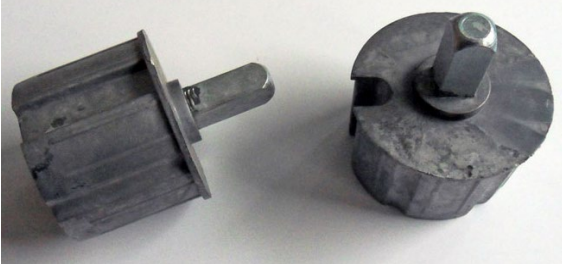

50 st

Ändtapp, ø70 mm, fyrkant  
Plast, axel stål fyrkant 13 mm, l= 30 mm

LU1023

50 st

Ändtapp, ø70 mm, rund  
Plast, axel stål rund 12 mm, l=20 mm

LU1025

10 st

Ändtapp, ø70 mm, fyrkant, ALU  
Aluminium, axel fyrkant 13 mm, l=30 mm