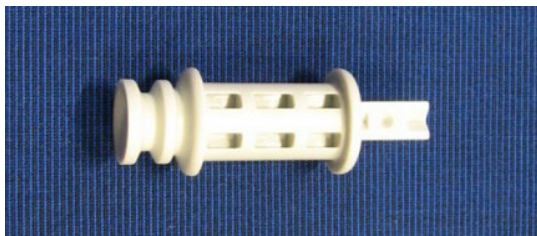

1 st

ClicOn, låsplatta m handtag, komposit

LU3948

1 st

ClicOn, fot, komposit

LU3954

1 st

Fästclips vindstag, komposit