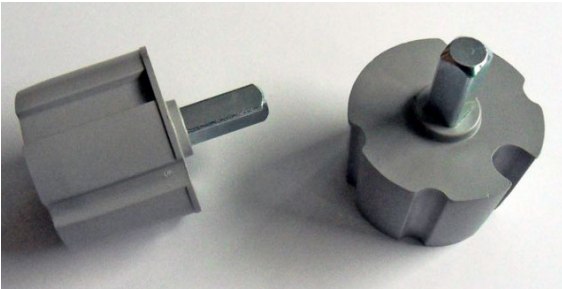

# 2025

LU1016

3 m

Axel för seriekoppling, 3 m  
Stål, galvad, fyrkant 13 mm

LU1019-50 70 x 1,0 mm 5 m

LU1019-70 70 x 1,0 mm 7 m

Dukrör ø70 mm.  
Stål, rostskyddat

LU1022