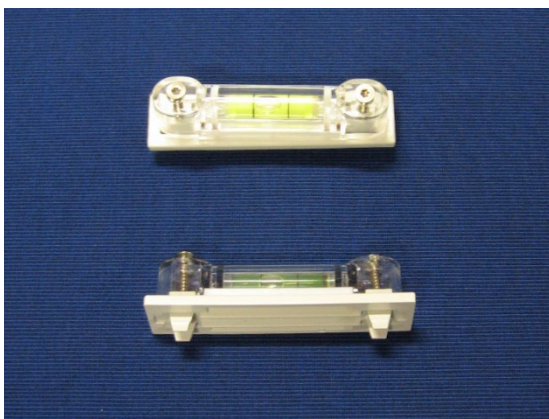

LU5502		10 st
LU5502S		10 st
Vattenpass		
Plast med platta, passar frontprofil LU4500 och LU6000		

LU5504		20 st
LU5504S	Svart	20 st

Väggbeslag 55 mm

Aluminium, lackad

LU5506		1 st
LU5506S	Svart	1 st

Väggbeslag 110 mm