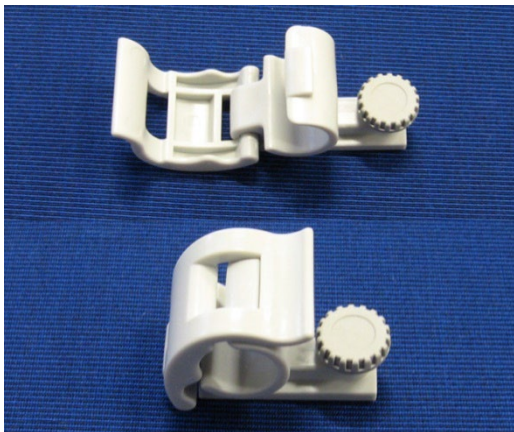

Protect 4, halvgängad

LU3234-257

50

Monteringsskruv med fläns 10x90

Protect 4, halvgängad

LU3950

1 st

Låsclips, Sunset/vindstag, komposit