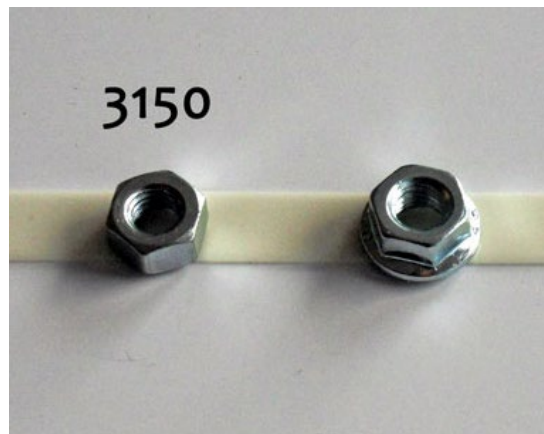

LU3151 100

Mutter, M6

Rostfri