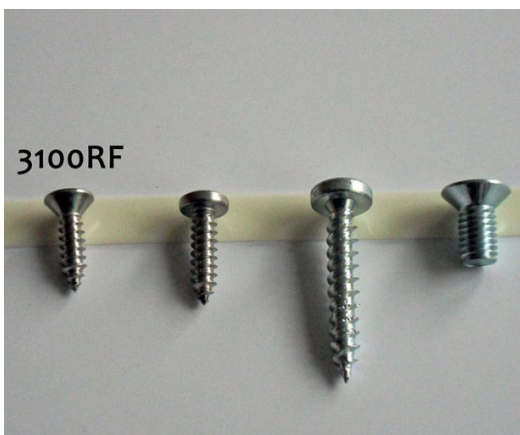

LU3100RF

100

Skruv, 4,2x13, försänkt, A4

Rostfri