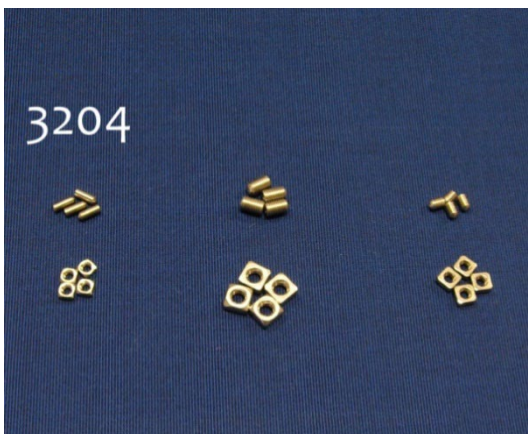

Mutter, M6, tandad

Rostfri

LU3198

20

Semibult, 12x90

Geomet, plastkåpa

LU3204

200

Duklås rör 70/85 mm M5x12

LU3212

100

Duklås rör 70/78/85 mm

Diameter 8 mm

LU3234-256

50

Monteringsskruv med fläns 10x75