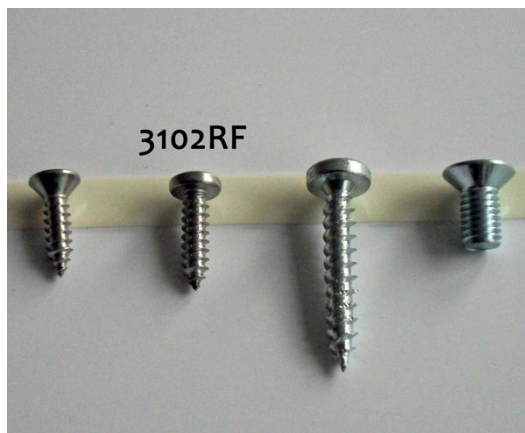

Skruv, 4,2x13, försänkt, A4

Rostfri

LU3102RF

100

Skruv, 4,2x13, kullig, A4

Rostfri

LU3123

100

Duklås rör 70/85 mm M5x12

LU3212

100

Duklås rör 70/78/85 mm

Diameter 8 mm

LU3234-256

50

Monteringsskruv med fläns 10x75

Lunex

100

Märke 3D

Plast typ "dome", självhäftande, 79 mm

LU7040

500 m

Plaststrumpa 50 x 0,1 cm