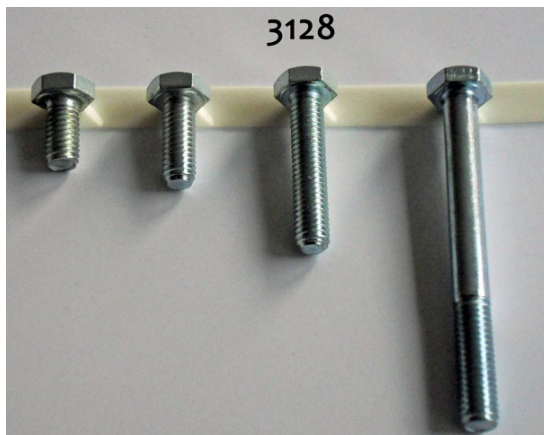

LU3128 100

Bult, M6x30

Galvad