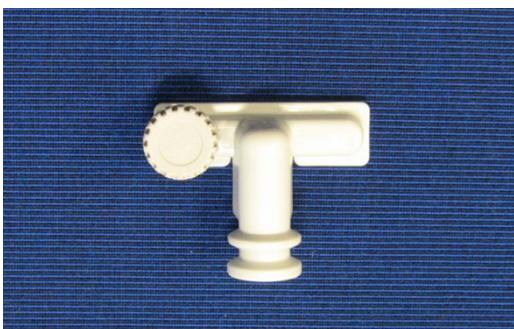

Protect 4, halvgängad

LU3234-257

50

Monteringsskruv med fläns 10x90

Protect 4, halvgängad

LU3950

1 st

Låsclips, Sunset/vindstag, komposit