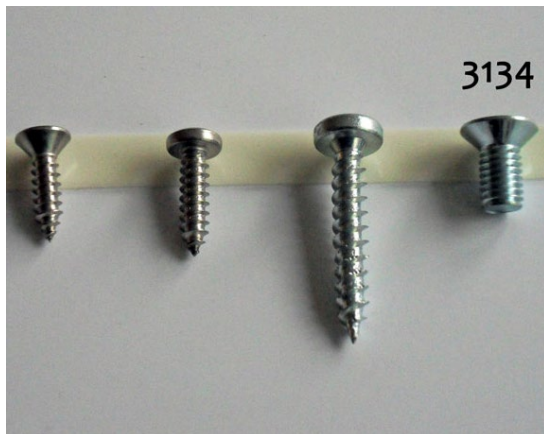

LU3134 100

Skruv, M6x12, försänkt

Galvad