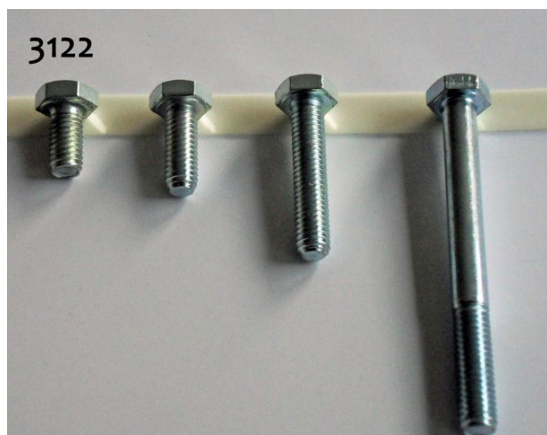

Skruv, 4,2x13, försänkt, A4

Rostfri

LU3102RF

100

Skruv, 4,2x13, kullig, A4

Rostfri

LU3123

100

Lunex

100

Märke 3D

Plast typ "dome", självhäftande, 79 mm

LU7040

500 m

Plaststrumpa 50 x 0,1 cm