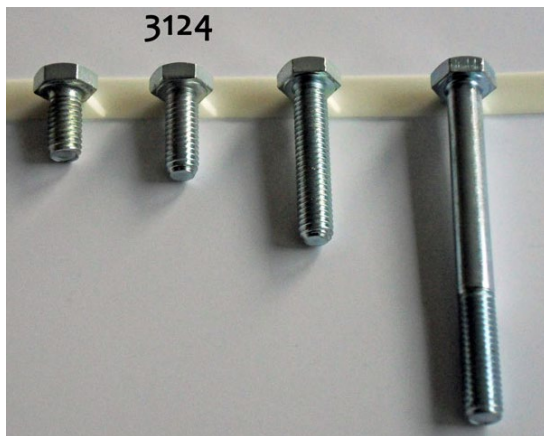

LU3124 100

Bult, M6x16

Galvad